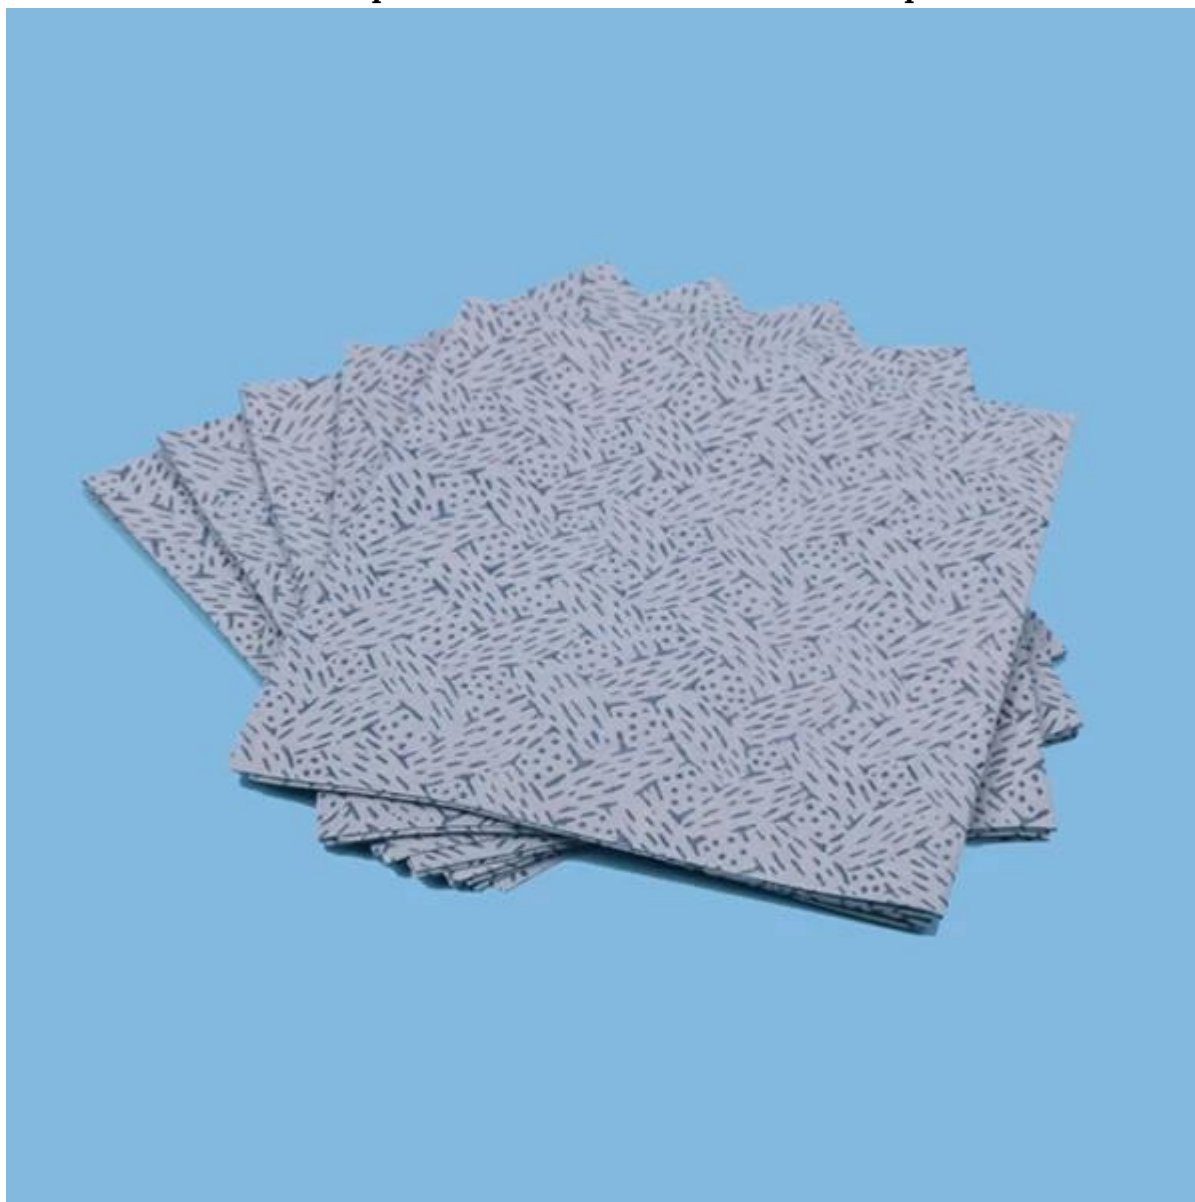

Product Standard: (Sheet , roll, OEM)

Code	Style	Size	Color	Packing
3331-15	sheet	32cm*34cm	blue	100pcs/bag, 20bags/carton
3330-05	sheet	32cm*34cm	white	100pcs/bag, 20bags/carton
3331-00	roll	32cm*35cm	white	400pcs/roll, 2rolls/carton

Мелтбловн 100% полипропилен екологически чистых жиров