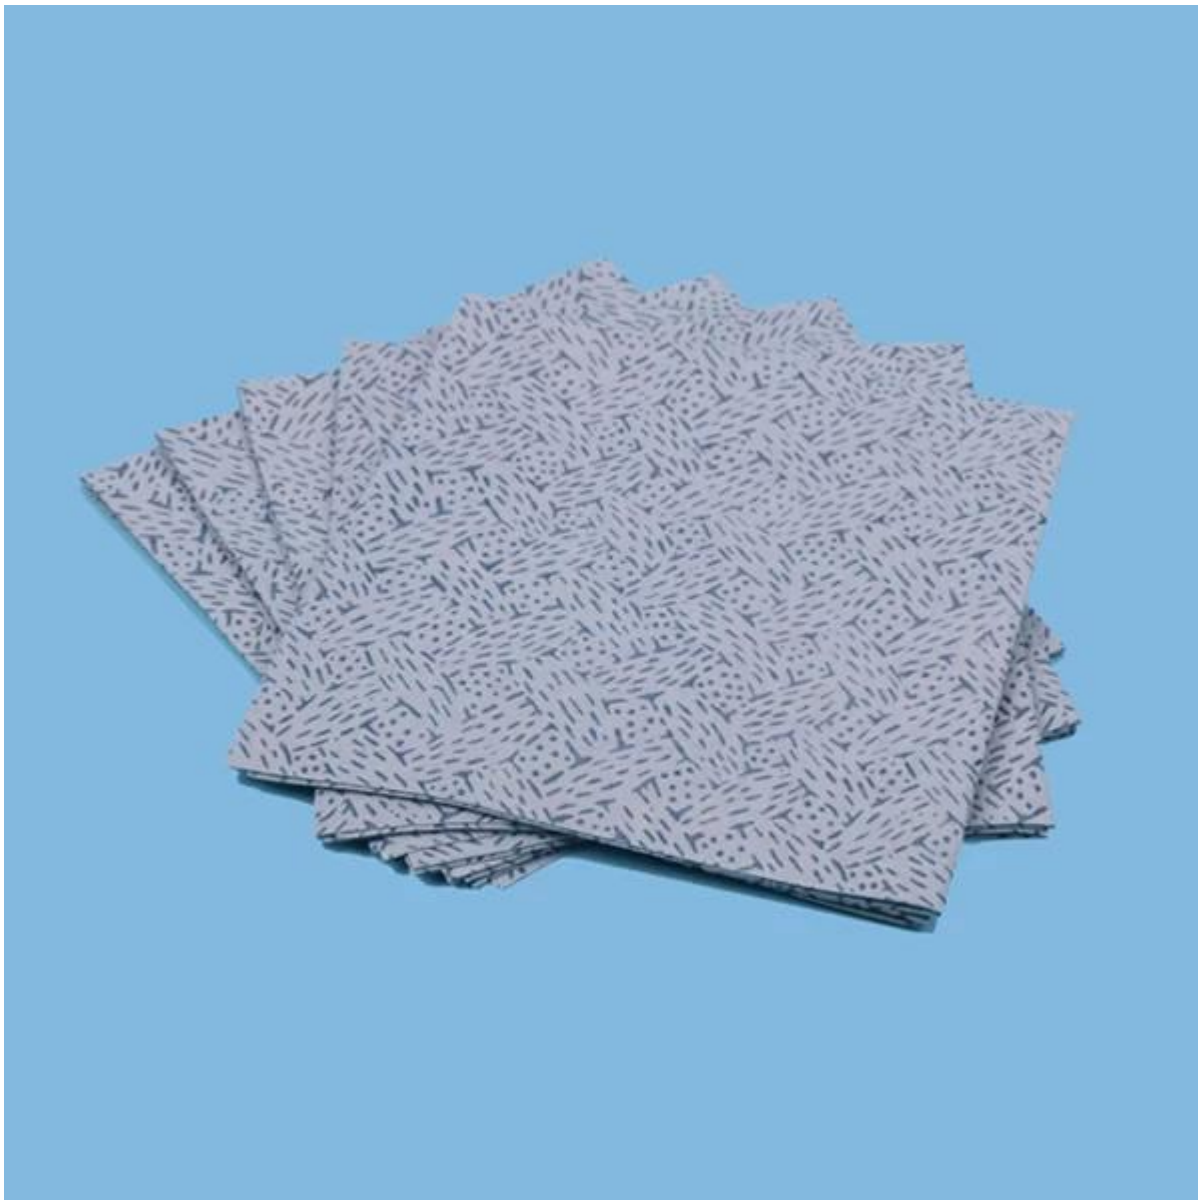

Degreasing wipes well size:

Code	Color	Size	Packing
3331-00	White	32cm*35cm	400pcs/roll, 2rolls/carton
3331-01	White	9"*9"	300pcs/bag,20bags/carton
3331-03	White	12"*12"	100pcs/bag,20bags/carton
3331-05	White	12.5"*13.4"	100pcs/bag,20bags/carton
3331-10	Blue	32cm*35cm	400pcs/roll, 2rolls/carton
3331-11	Blue	9"*9"	300pcs/bag,20bags/carton
3331-13	Blue	12"*12"	100pcs/bag,20bags/carton
3331-15	Blue	32cm*34cm	100pcs/bag,20bags/carton

Ежедневное поглощение масла 100% PP очистка промышленной нетканевой одноразовой очистки