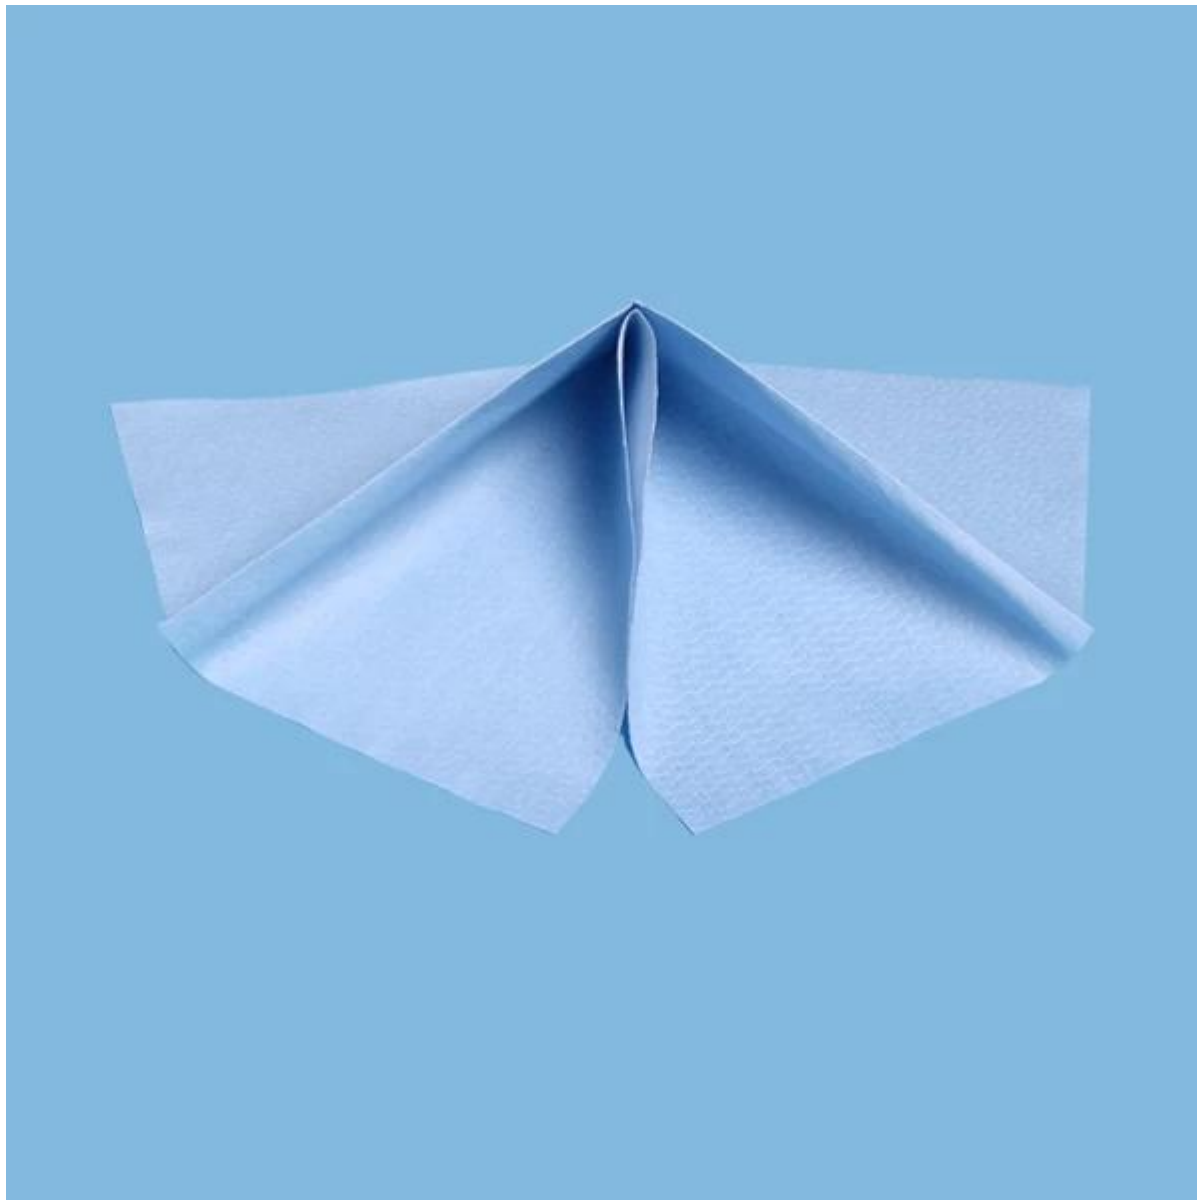

55% celulose 45% poliéster 25x37cm spunlace não tecida limpeza descartável limpar