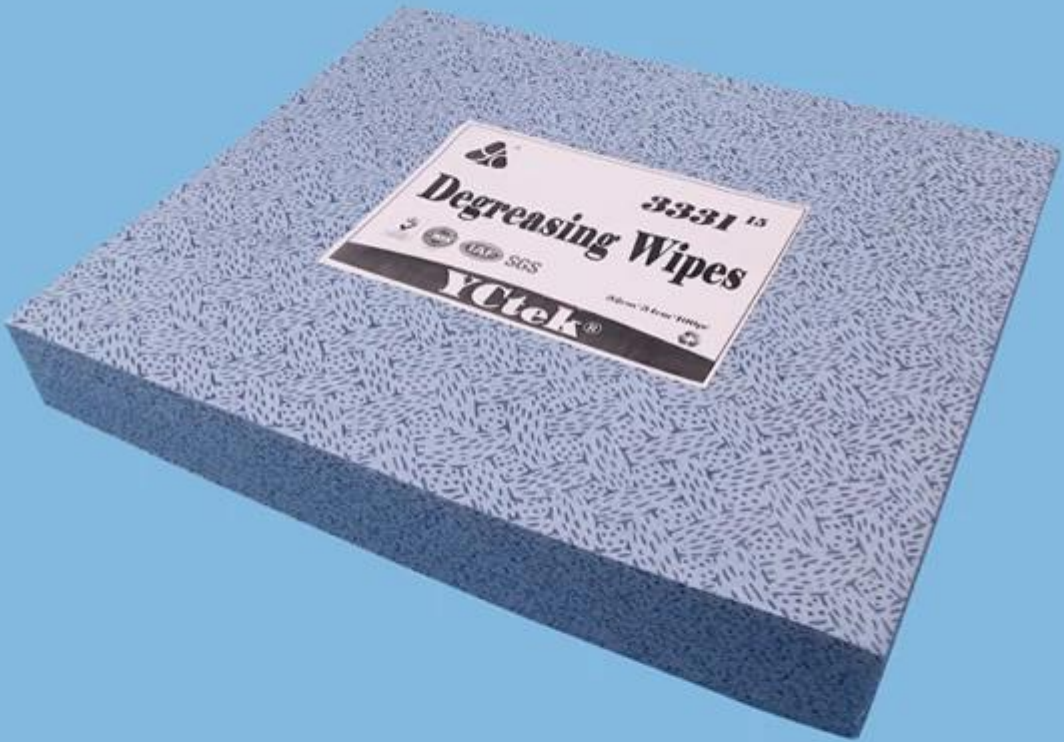

100 % PP Meltbrown

	100 %
	70gsm
	30cm * 35cm
	50pcs /
MOQ	2

- 1.
- 2.
- 3.
- 4.

1. Automatic printing washcloth
- 2.
- 3.
- 4.

100 % PP Meltbrown