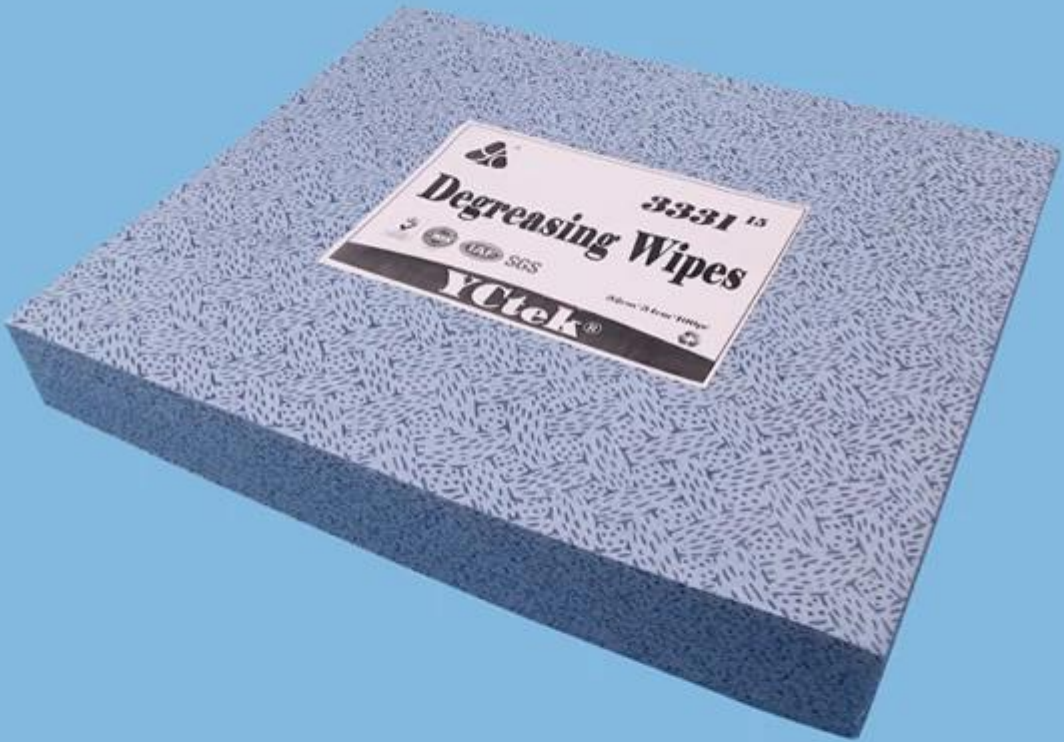

Tessuto non tessuto ad alta assorbenza al 100% polipropilene [Pezza per pulire](#)

## Prodotto Dettagli

Materiale	100% polipropilene
Taglia	31,5 centimetri * 29 centimetri
Colore	Blu
Peso	70gsm
Imballaggio	50pcs / bag
Campione	Gratuito
MOQ	100 borse
Porta	Shanghai

caratteristica

1. Assorbimento di olio e acqua
2. Molto morbido, pulito senza graffi, sicuro su rivestimento antiaderente o altra superficie
3. [Forte capacità di polvere e molto efficace](#)

Applicazione

1. Salviette semoventi con alto potere assorbente, assorbimento estremamente rapido.
2. Solvente per la pulizia dei colori degli asciugamani: bianco, multicolore
3. Sgrassare la tecnica del materiale in tessuto, soffiato a bocca asciutta
4. Salviette resistenti al solvente
5. Automobile che rifinisce, che spedisce, sala macchine dell'aeroplano, capannone e stazione  
Scienza e tecnologia biologica, strutture o attrezzature mediche