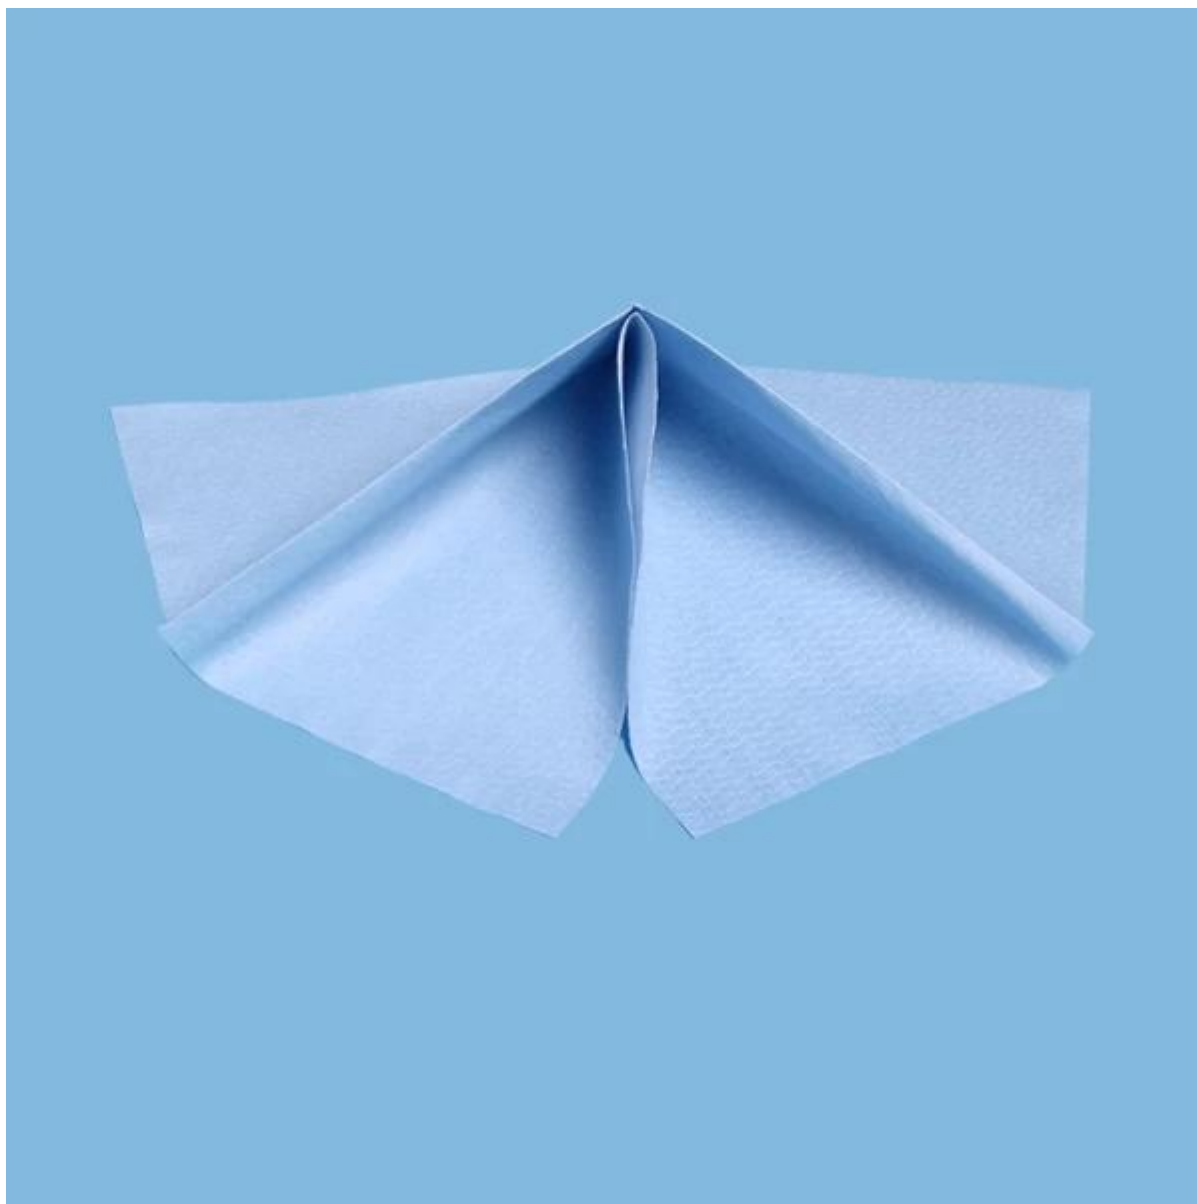

**Bois et polyester** Avec un chiffon de lavage à couverture automatique à haute absorption

Détails du produit:

Matériel	Bois et polyester
Poids	56gsm
Taille	Que votre demande
Couleur	Bleu
MOQ	200 rouleaux
Échantillon	Wikipédia
Port	Shanghai
Certification	ISO9001, GV, RoHS

### Fonctionnalité:

1. [Haute absorption](#)
2. doux sans compromis
3. [Sans charpie](#)
4. résistance à la traction et à la déchirure élevées
5. excellentes performances sous l'état humide
6. rouleau de lingettes sèches et mouillées

Bois et polyester avec tissu de lavage à couverture automatique à haute absorption