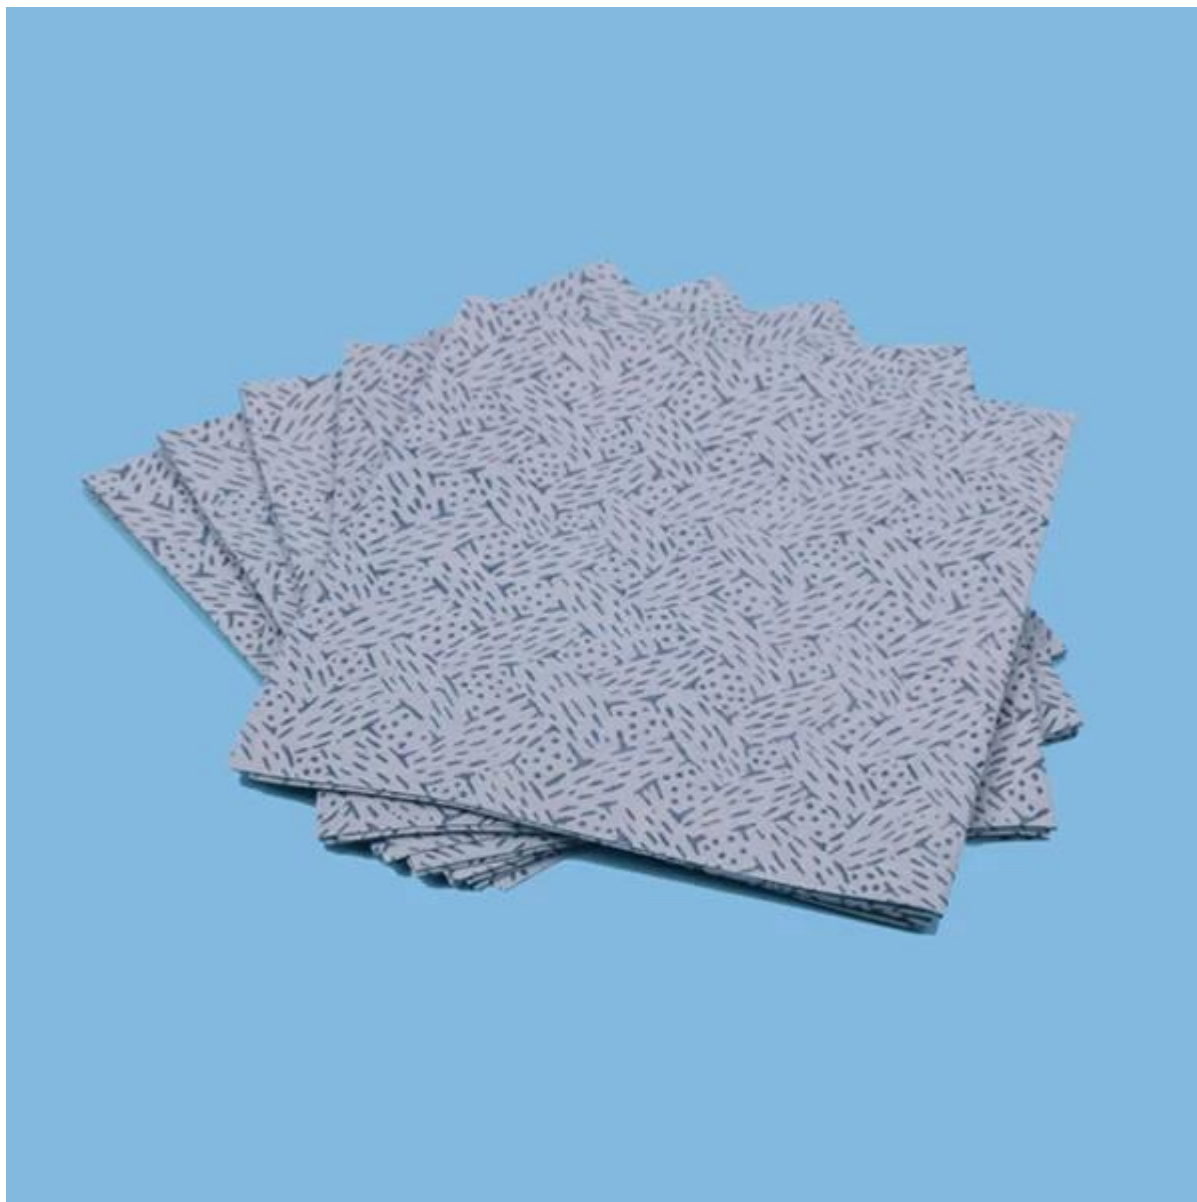

Uso diario absorción de aceite 100% PP limpieza industrial no tejidas toallitas desechables