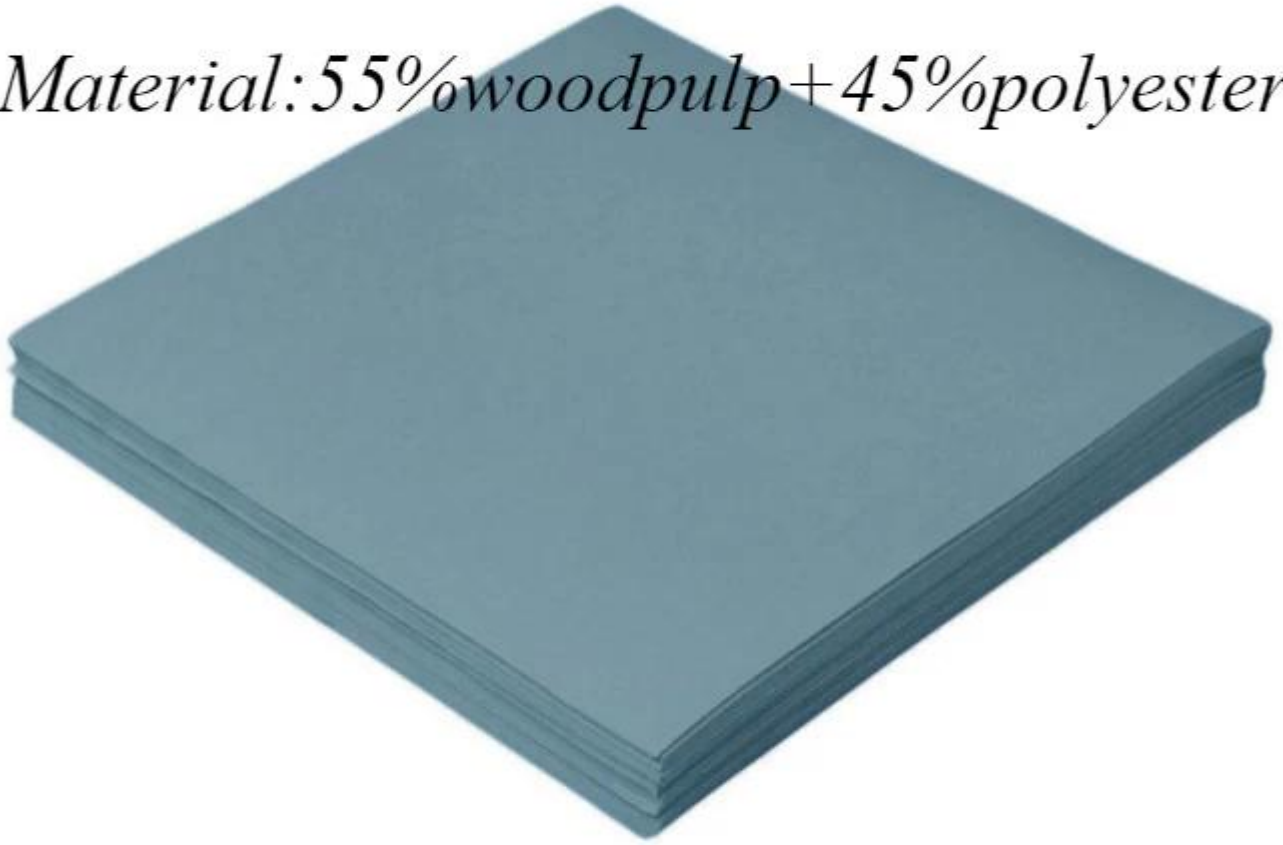

YCtek Industrial Wiping Roll

Material: 55%woodpulp+45%polyester

*Size: 22.8cm*35cm*500pcs/roll*

Weight: 65gsm

Packing: 4rolls/carton

MOQ: 12rolls

Sample: Free

Port: Shanghai

Material: 55% woodpulp + 45% polyester

Low lint release
Solvent resistive
Cost-effective
Highly water absorbent

Các sản phẩm Ứng dụng

YCtek công nghiệp lau cuộn được sử dụng rộng rãi trong hộ gia đình và công nghiệp (như nhà bếp, khách sạn, bệnh viện, phòng sạch, vv)