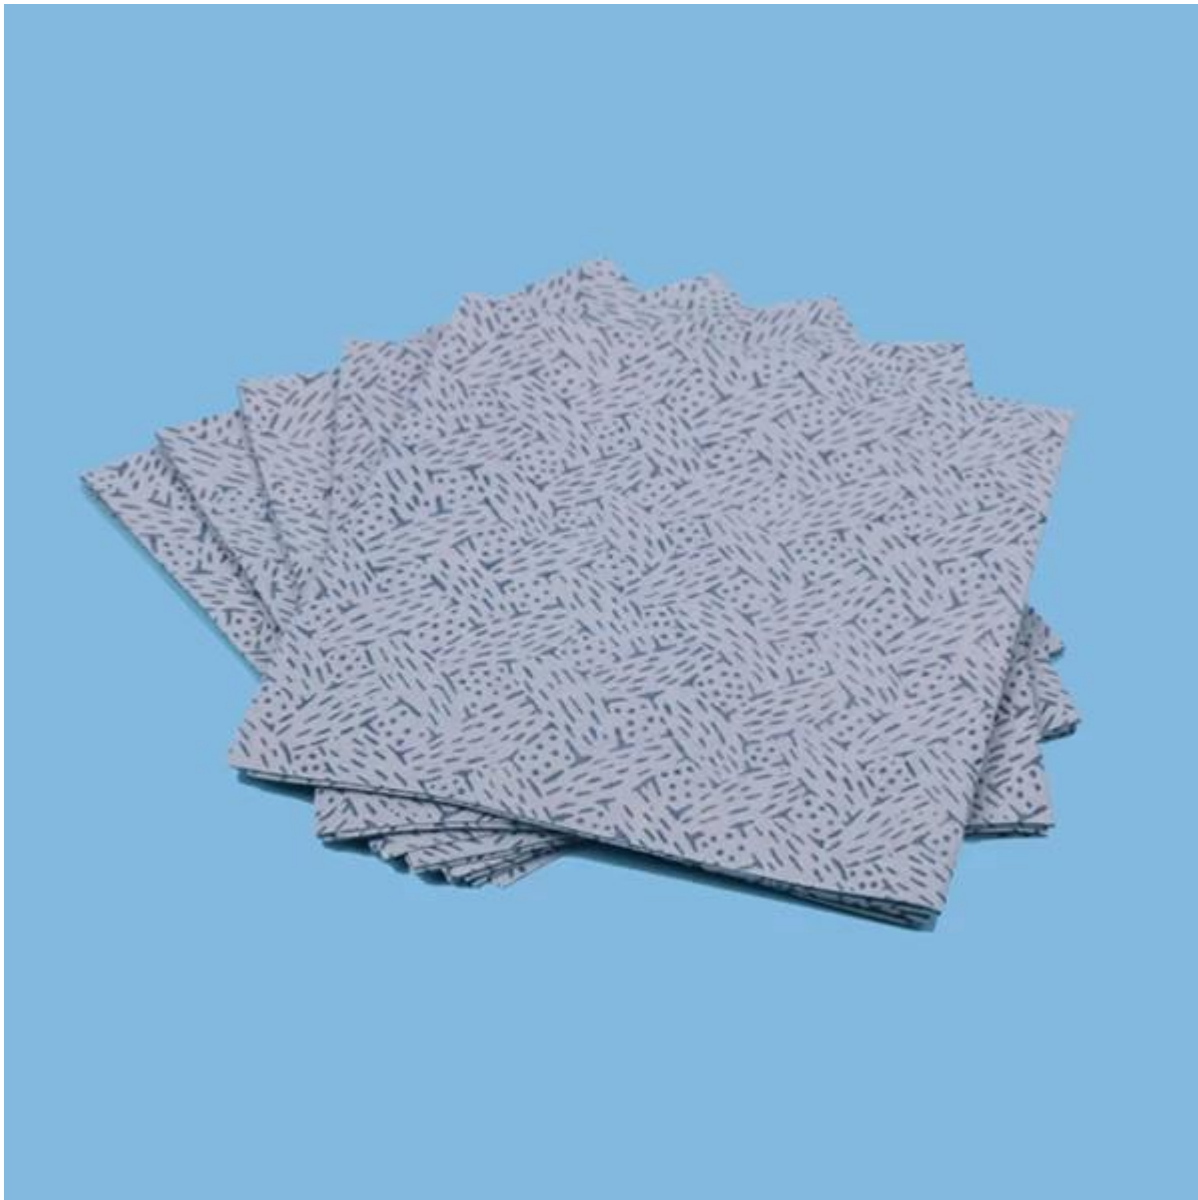

Product Standard: (Sheet , roll, OEM)

Code	Style	Size	Color	Packing
3331-15	sheet	32cm*34cm	blue	100pcs/bag, 20bags/carton
3330-05	sheet	32cm*34cm	white	100pcs/bag, 20bags/carton
3331-00	roll	32cm*35cm	white	400pcs/roll, 2rolls/carton

Meltblown 100% Polypropylene Eco-friendly Degrease công nghiệp làm sạch vải