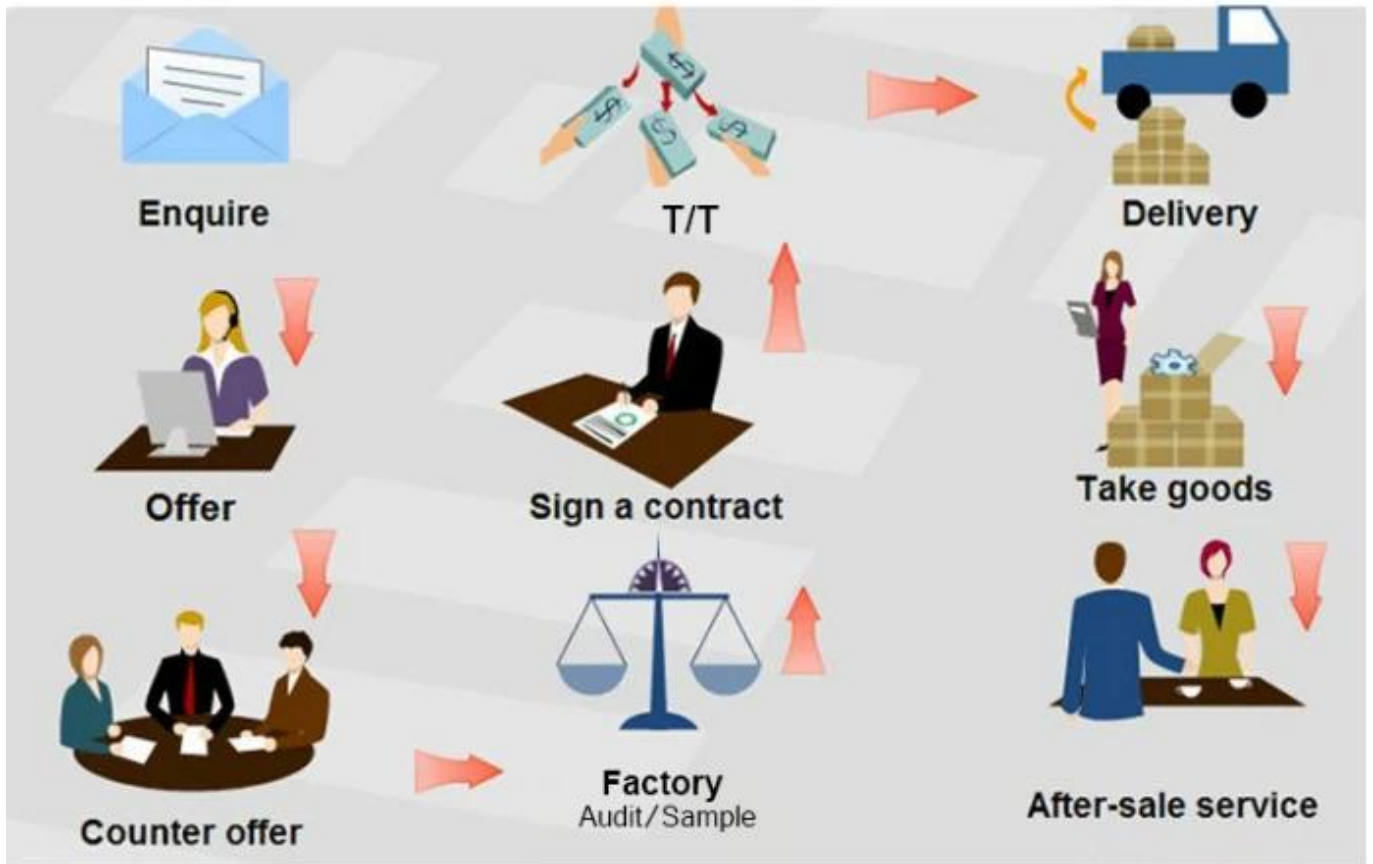

HOW TO BUY
TRADE FLOW