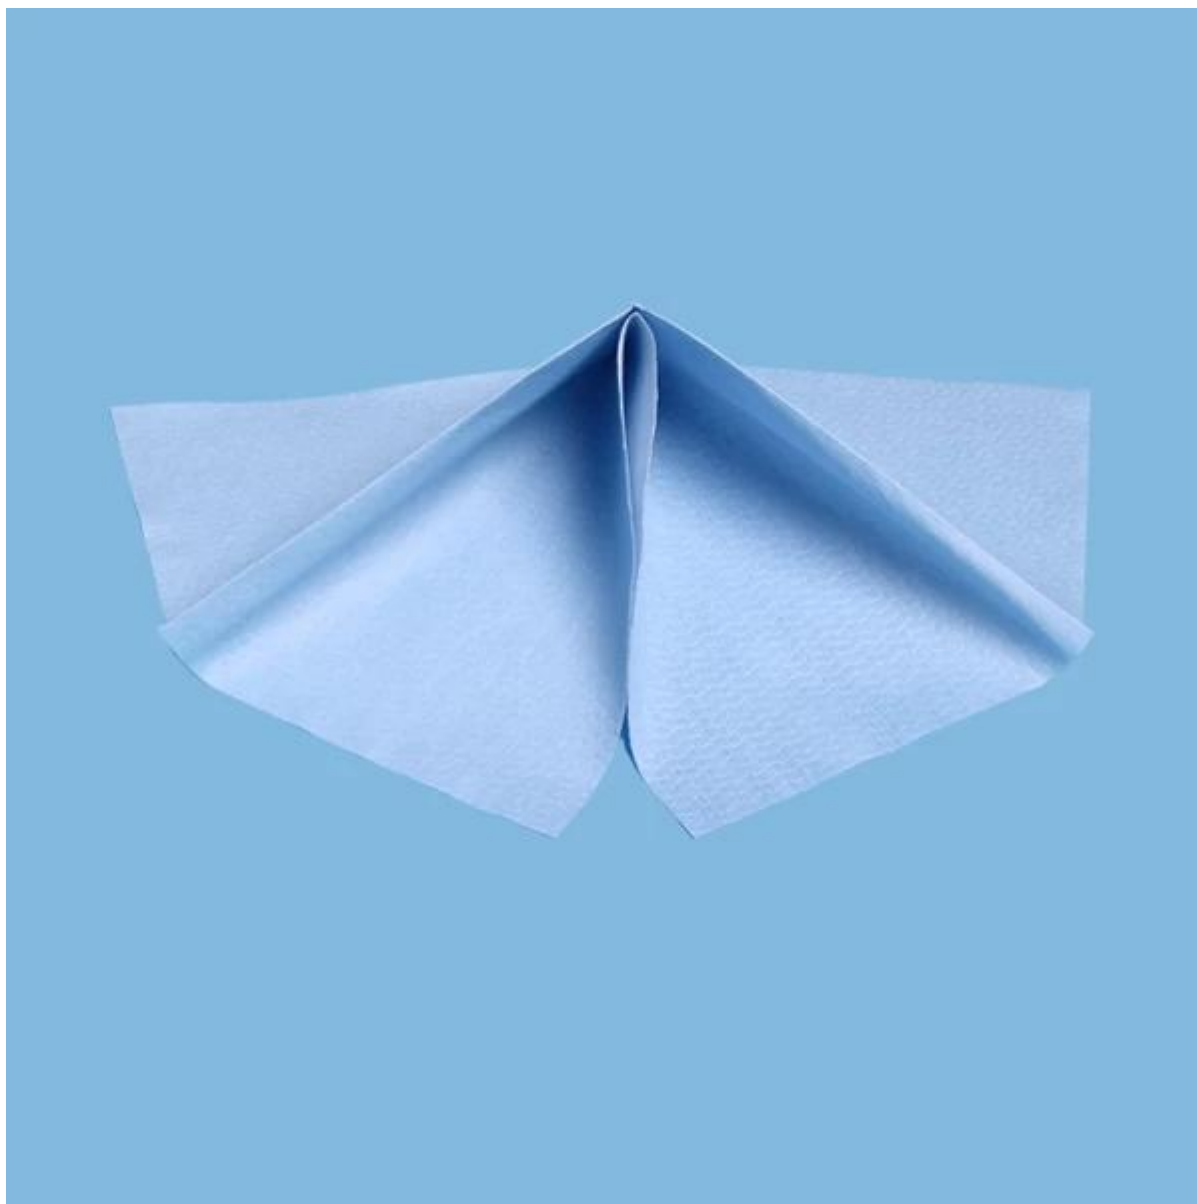

Вудпулп и полиэстер с высоким абсорбенци автоматическим одеялом