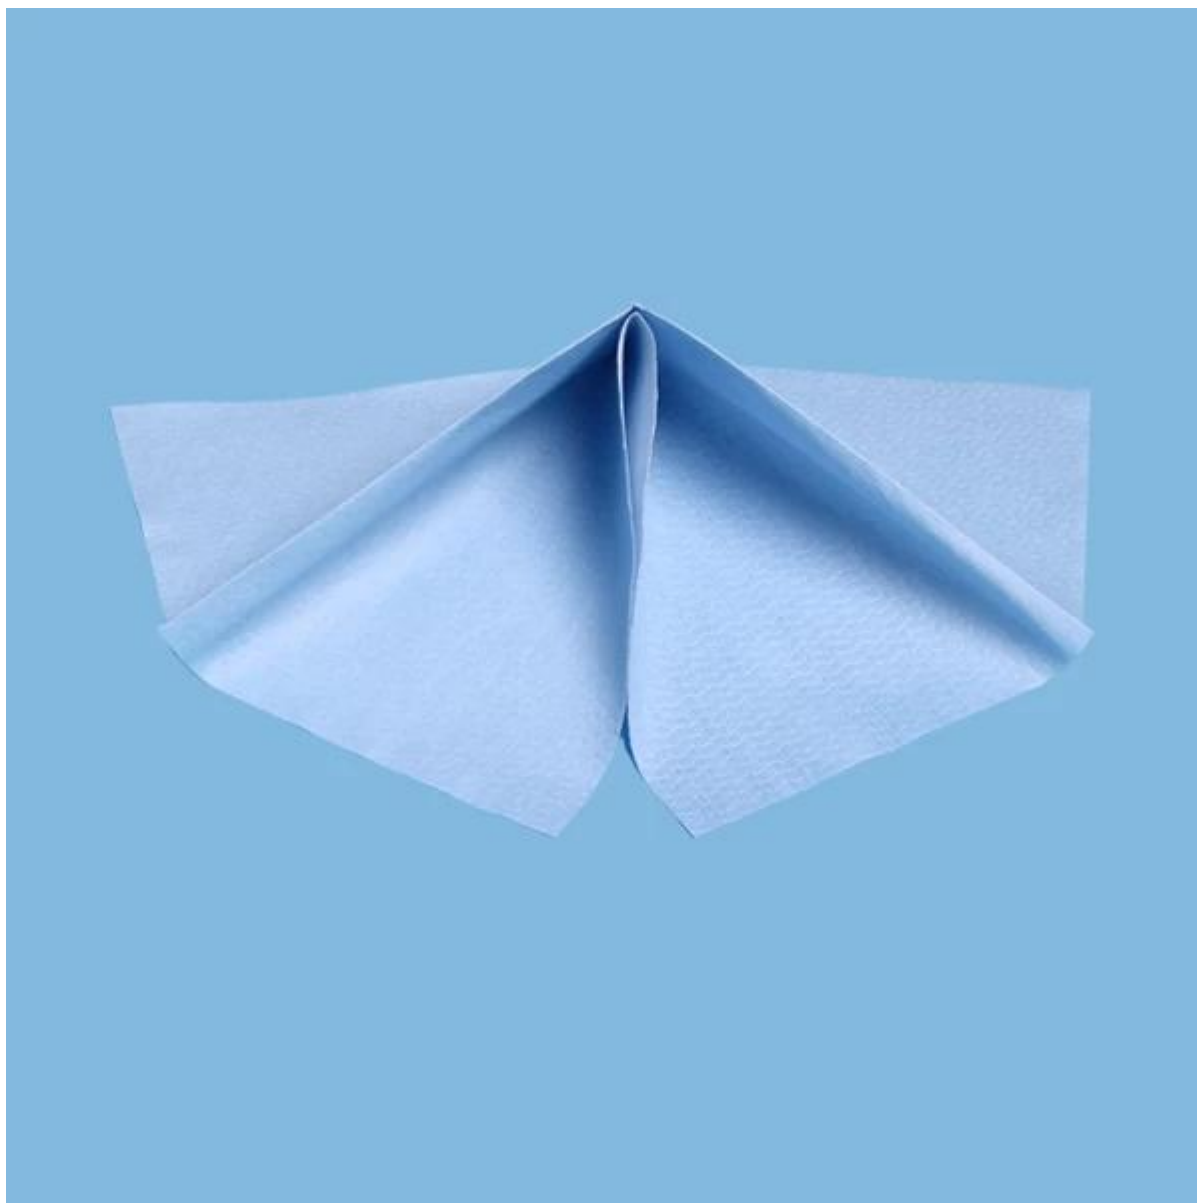

Высокая абсорбция масла с древесной целлюлозно-бумажной тканью