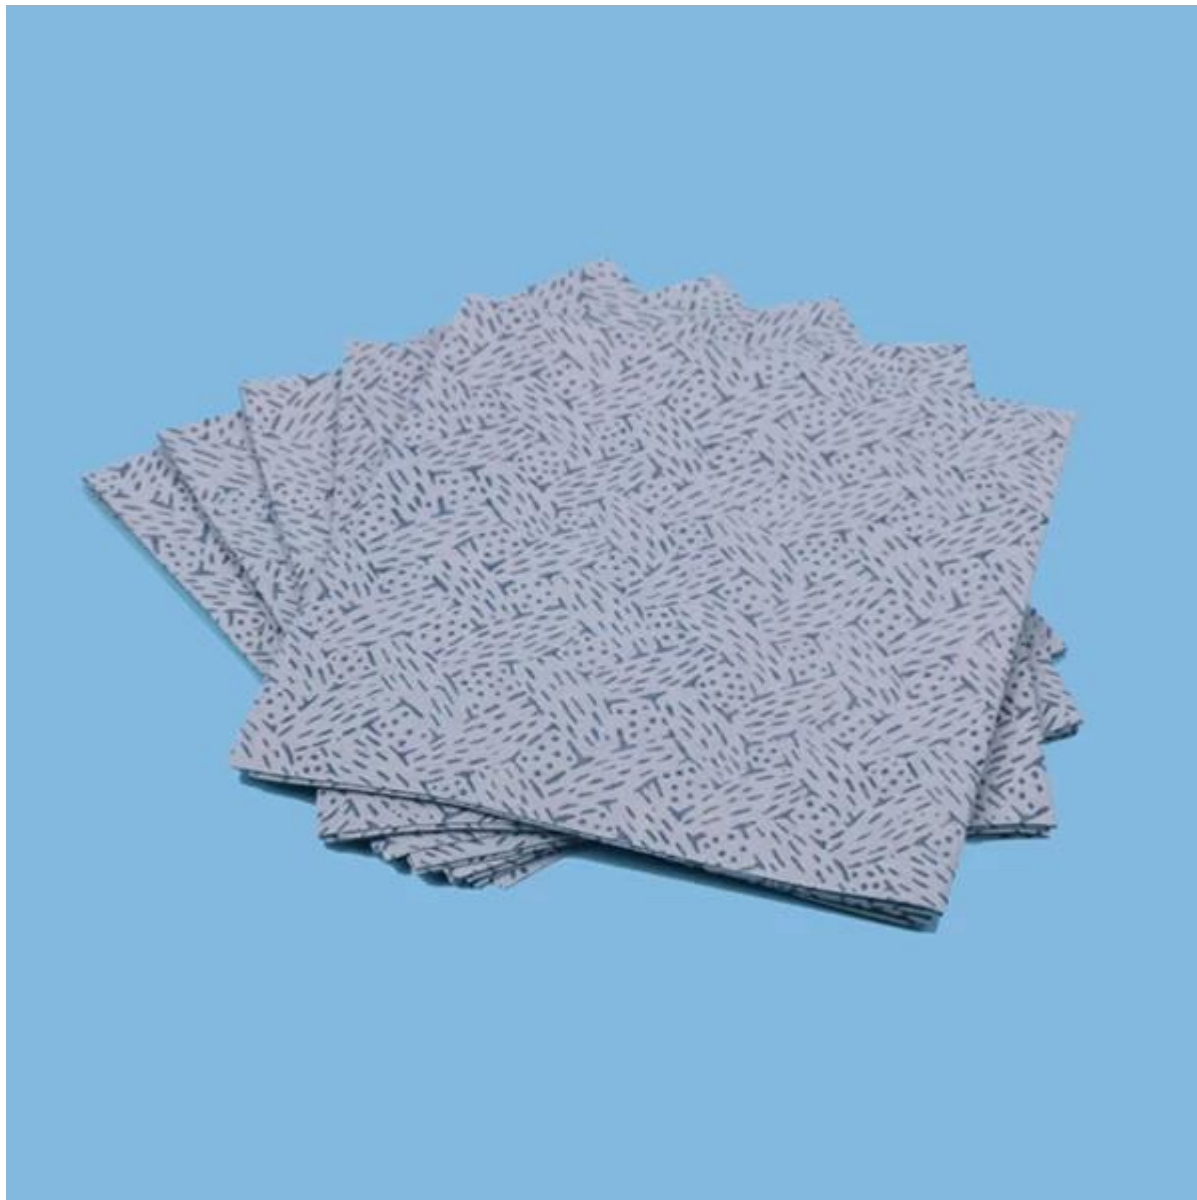

Китай-поставщик 100% полипропиленовые салфетки без смазки