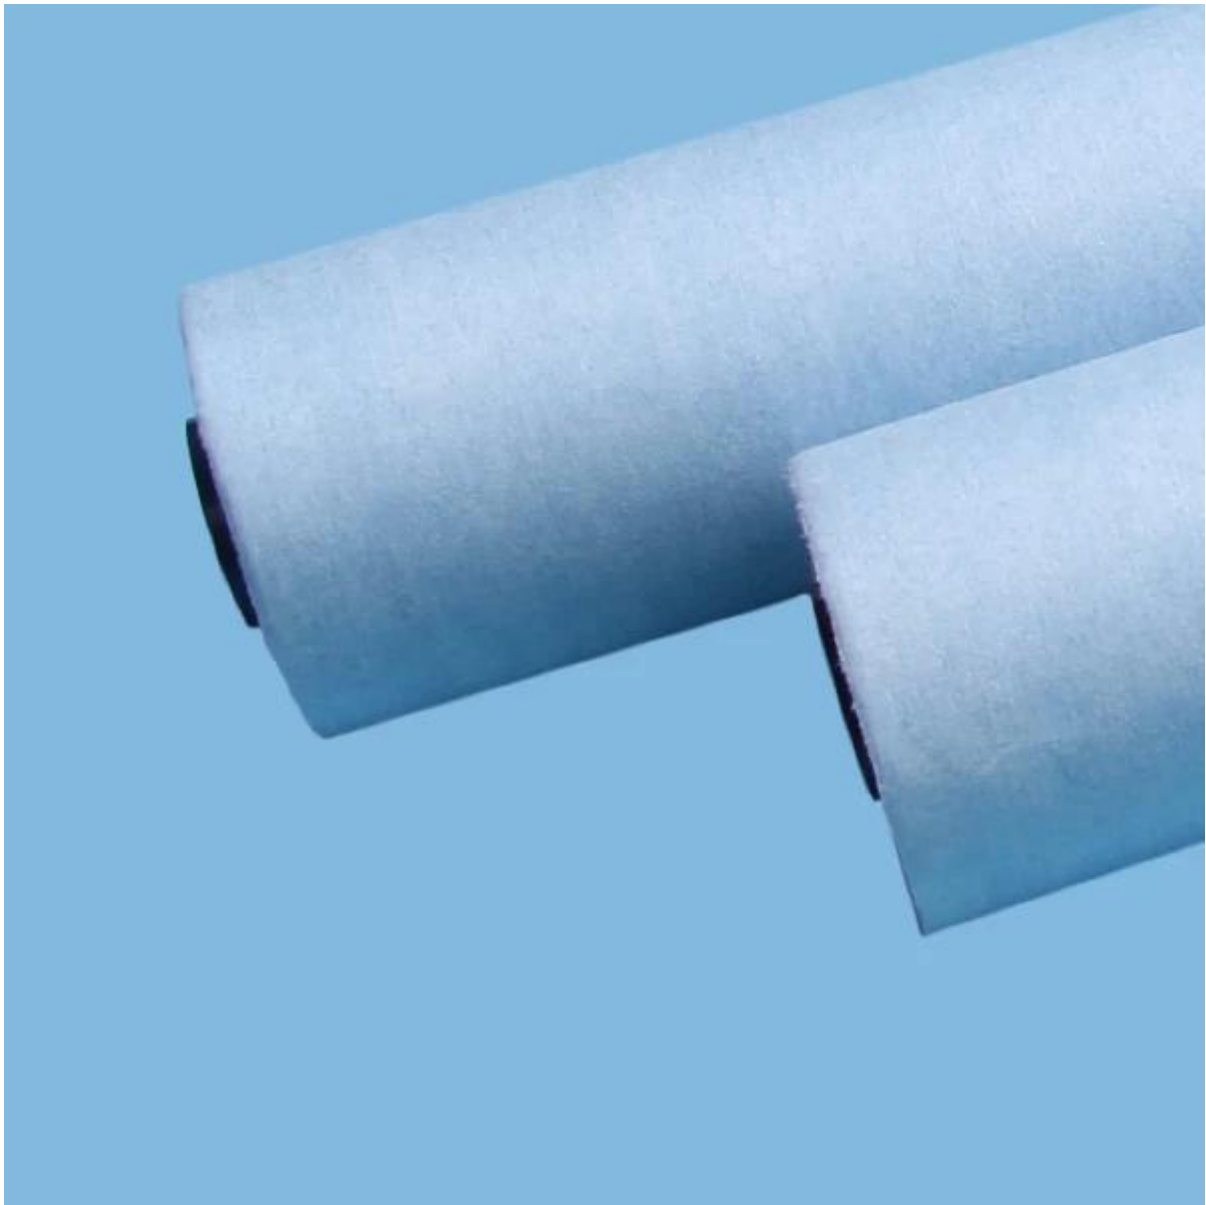

55% полипропилен 45% Автоматическая ткань для стирки одеяла для машины

информация о продукте

материал	55% woodpulp45% полиэстер
Размер	В виде другой машина
цвет	синий
вес	68gsm
ядро	пластик или бумага
МОQ	50 роллы
Образец	Свободно образец
порт	Шанхай порт

Особенность

1. Доступно для большинства популярных моделей прессы и доступно для настройки
2. Изготовлен из высококачественных нетканых материалов из древесной целлюлозы / полиэфира
3. Lint-Free и без царапин на резиновые одеяла
4. Высокая прочность на растяжение

заявка

Наши одеяла для самых популярных машин, в том числе, Гейдельберг, Ryobi, AB Dick, Itek, Namada, Fuji, Komori и Sakurai

55% полипропилен 45% Автоматическая ткань для стирки одеяла для машины

YICHEN