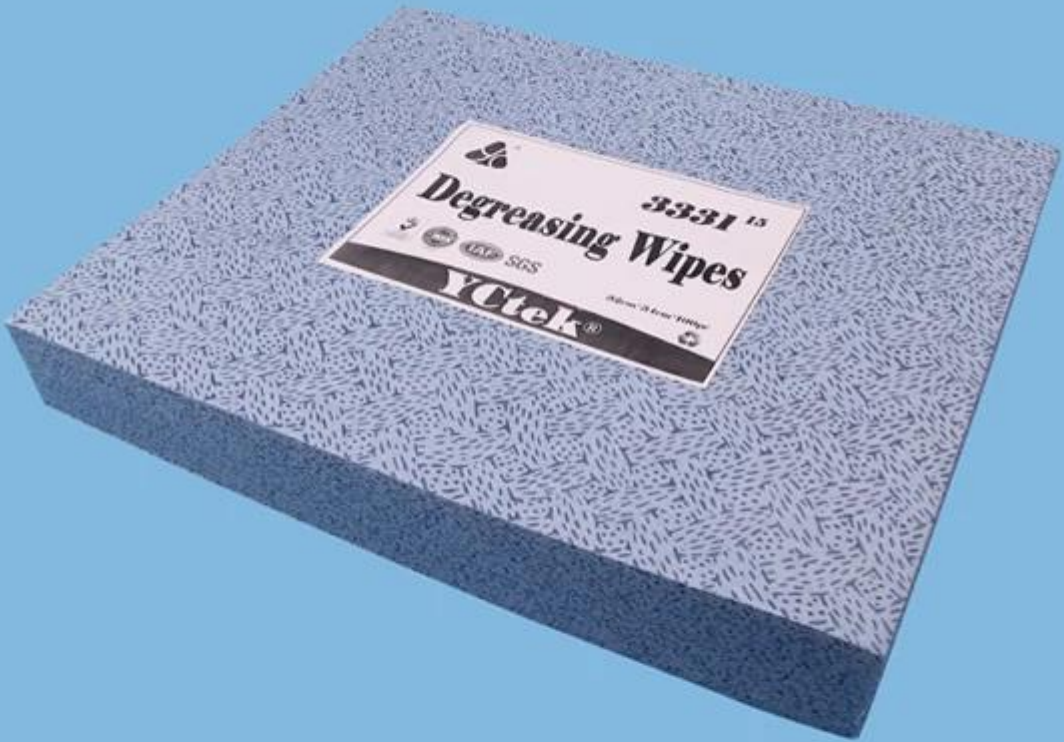

Absorvente 100% não tecido do óleo do polipropileno de Meltblown [Pano de limpeza](#)

produtos Detalhes

Material	100% de polipropileno
Peso	70gsm
Cor	Azul
Tamanho	32 cm * 34 cm
Embalagem	32 cm * 34 cm * 50 pcs, 20 sacos / caixa
Amostra	Livre amostra
MOQ	40 bolsas
Porta	Xangai

Característica

1. Muito absorvente com óleo e graxa
2. resistente ao rasto, sólido e durável
3. [Low lint, baixa geração de partículas](#)
4. resistente a solventes
5. não arranhar

Aplicação

1. Perfeito para aplicações de limpeza de óleo, graxa e sujeira
2. Ideal para pré-limpeza e desengorduramento de superfícies antes da pintura.
3. Ideal bodyshop / printshop wipe1) Perfeito para aplicações de limpeza de óleo, graxa e sujeira

Absorvente 100% não tecido do óleo do polipropileno de Meltblown [Pano de limpeza](#)

YICHEN

DIGITAL PRODUCTS FACTORY

Our Team

Factory

Trade Assurance

**TRADE WITH CONFIDENCE,
CREDIBLE AND RELIABLE**

Your payment is protected 100% of the Trade Assurance Order Amount if the product quality is not to your satisfaction or if the order is not shipped on time.