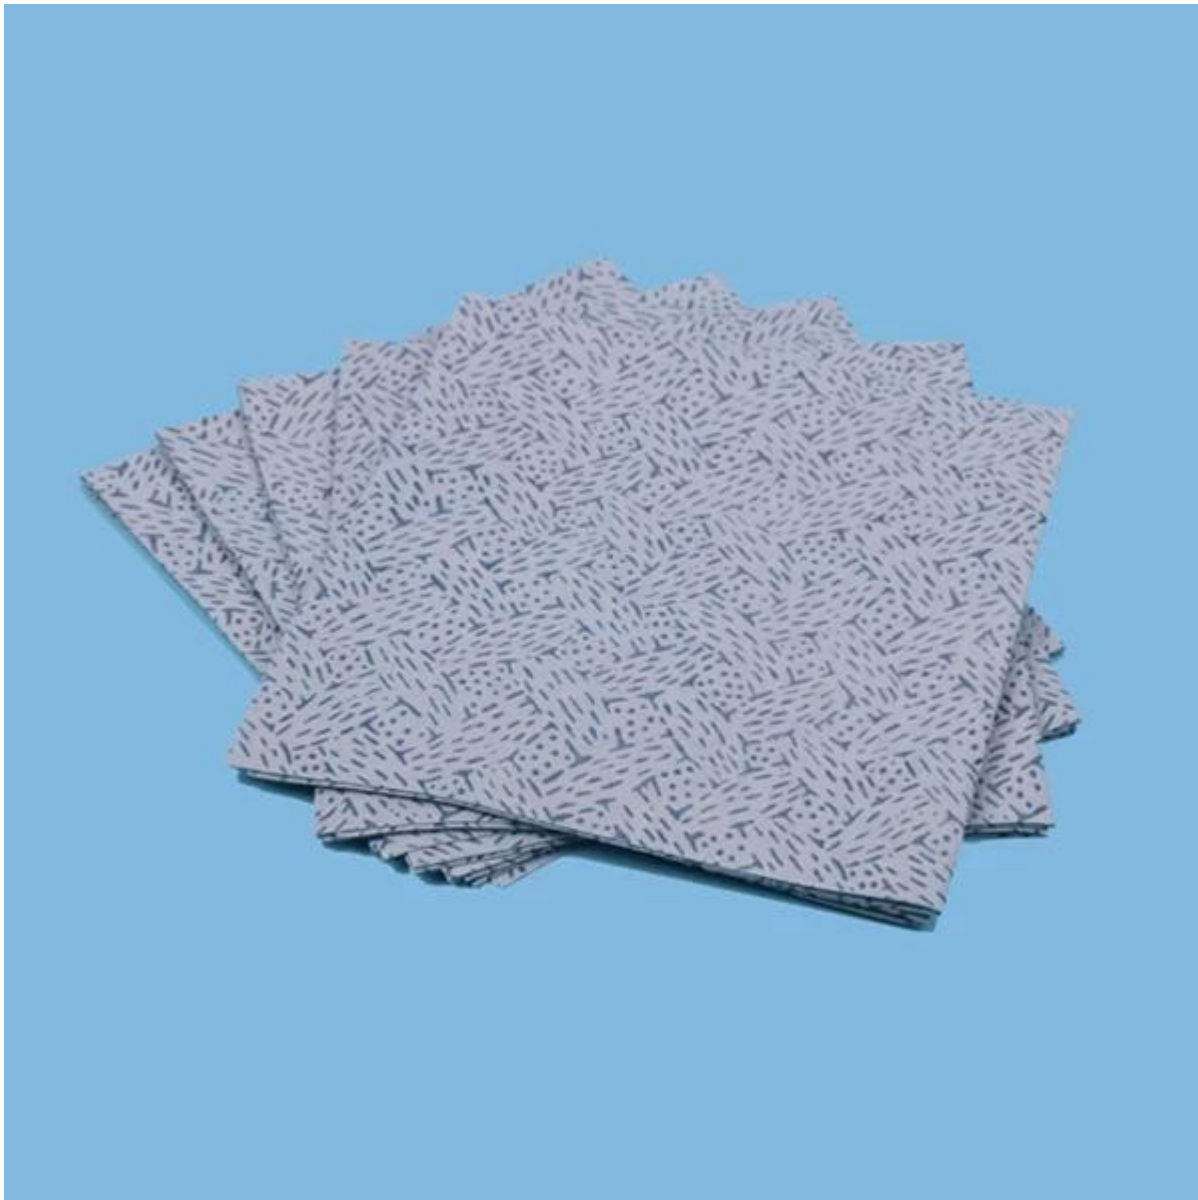

Product Standard: (Sheet , roll, OEM)

Code	Style	Size	Color	Packing
3331-15	sheet	32cm*34cm	blue	100pcs/bag, 20bags/carton
3330-05	sheet	32cm*34cm	white	100pcs/bag, 20bags/carton
3331-00	roll	32cm*35cm	white	400pcs/roll, 2rolls/carton

Meltblown 100% polipropileno eco-friendly desengorduramento industrial pano de limpeza