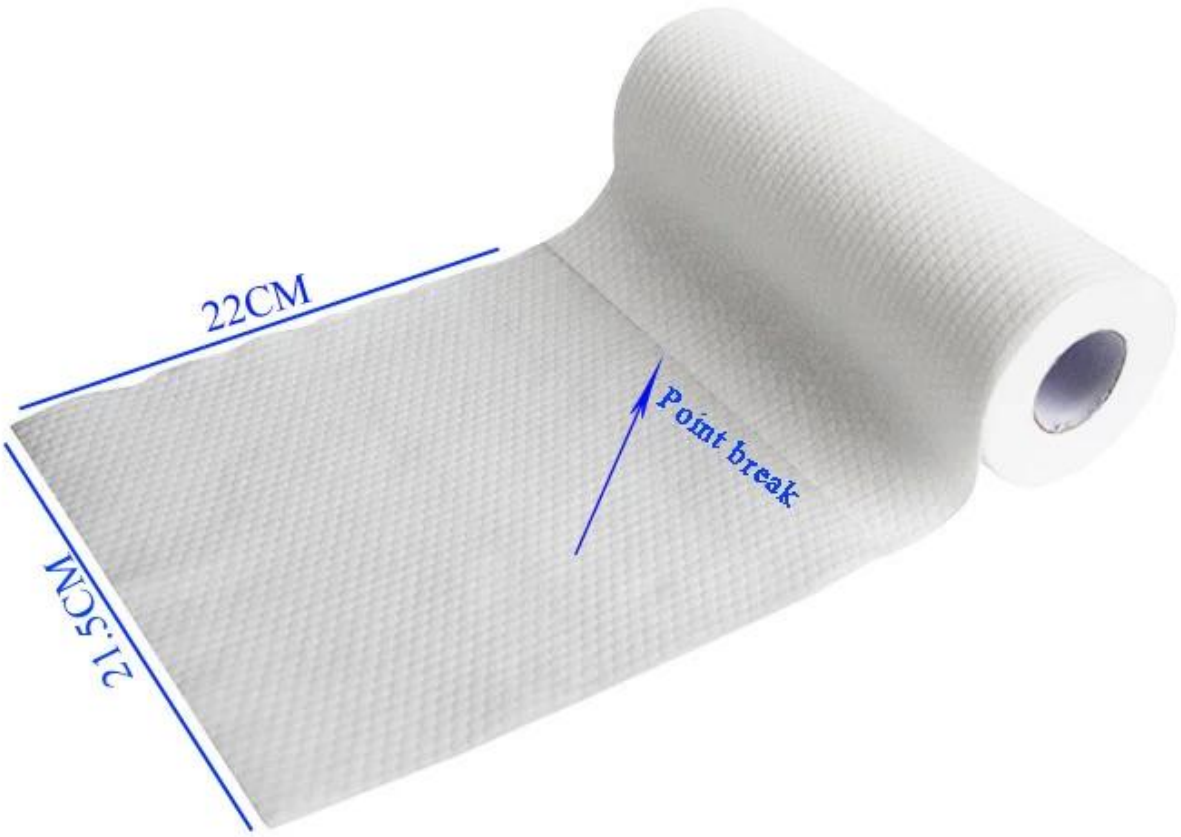

## **Venda de fábrica Amplamente Utilizado Popular Microfibra Car Glasses Kitchen Dish Esfrega Pano De Limpeza**

Material	Polpa de celulose + polipropileno
Tamanho	22 cm * 21,5 cm * 58 pçs / rolo
Peso	58gsm
Embalagem	12 rolo / saco
Tempo de entrega	5 dias
MOQ	Rolo 12
Amostra	Livre
Porta	Xangai

### **Característica**

Eco-friendly, é fácil de usar e degradável

Alta absorvente

Pontos de ruptura entre as peças

Lavável e reutilizável

### **Aplicação:**

Househole limpeza, por exemplo, limpeza na cozinha, banheiro, mesa e mãos de secagem, pano de prato

Toalha de mão diária, limpeza de carro, cuidado de carro, limpeza de janela

Hotel, restaurante, hospital e qualquer lugar que você deseja limpar