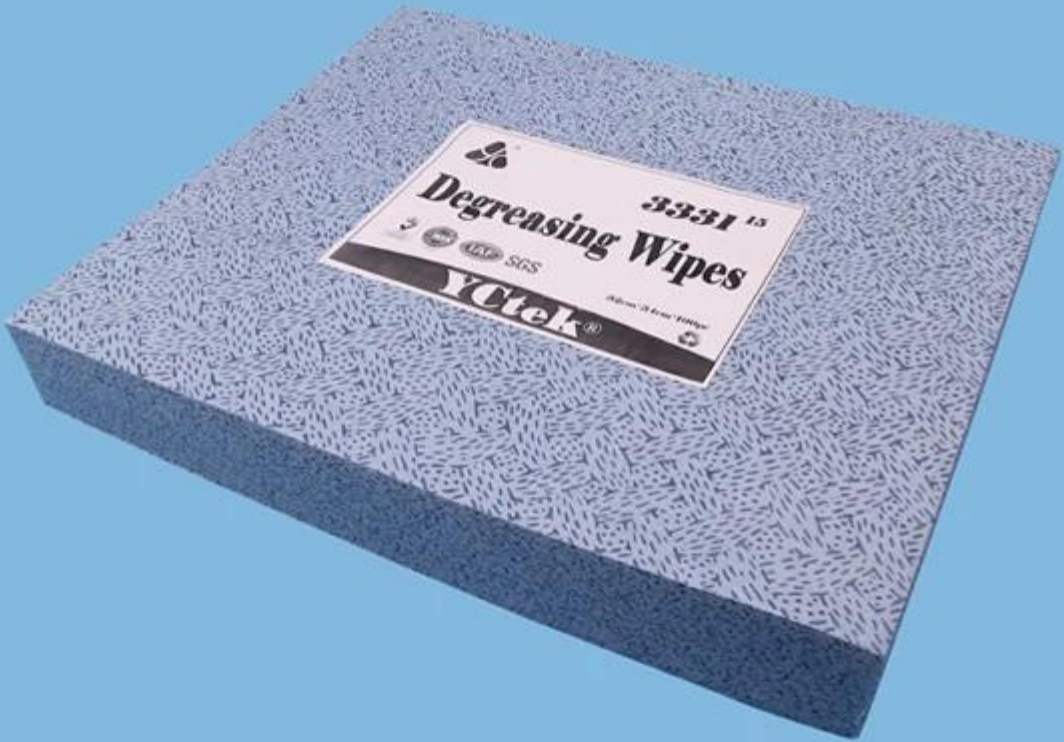

PP 100% 70gsm 32cm * 34cm 50pcs / bag, 20bags / carton

PP 100%

Material	100 % PP
Weight	70gsm
Color	White
Size	32cm * 34cm
Quantity	50pcs / bag, 20bags / carton
MOQ	1 bag
Lead time	7-10 days

PP

1. PP 100% 70gsm 32cm * 34cm 50pcs / bag, 20bags / carton.
2. [PP 100% linting](#)
3. PP 100% 70gsm 32cm * 34cm 50pcs / bag, 20bags / carton

PP

PP 100% 70gsm 32cm * 34cm 50pcs / bag, 20bags / carton. Meltblown PP 100% 70gsm 32cm * 34cm 50pcs / bag, 20bags / carton 8 100% 70gsm 32cm * 34cm 50pcs / bag, 20bags / carton.

PP 100% PP Meltblown 100% 70gsm 32cm * 34cm 50pcs / bag, 20bags / carton