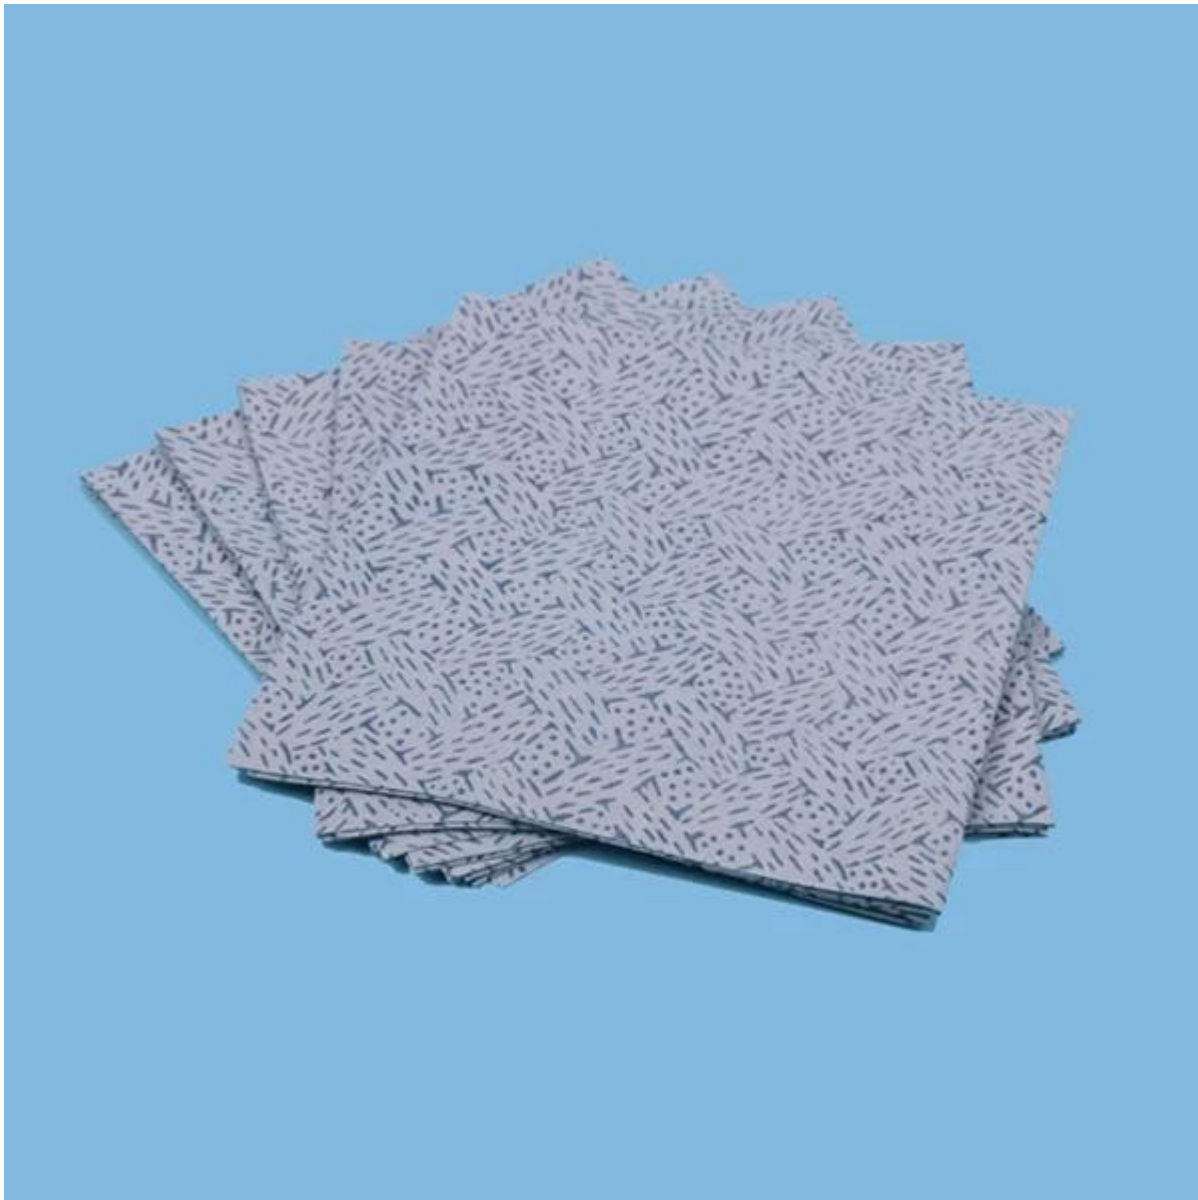

Product Standard: (Sheet , roll, OEM)

Code	Style	Size	Color	Packing
3331-15	sheet	32cm*34cm	blue	100pcs/bag, 20bags/carton
3330-05	sheet	32cm*34cm	white	100pcs/bag, 20bags/carton
3331-00	roll	32cm*35cm	white	400pcs/roll, 2rolls/carton

Meltblown 100% polipropilene ecologico sgrassante panno di pulizia industriale