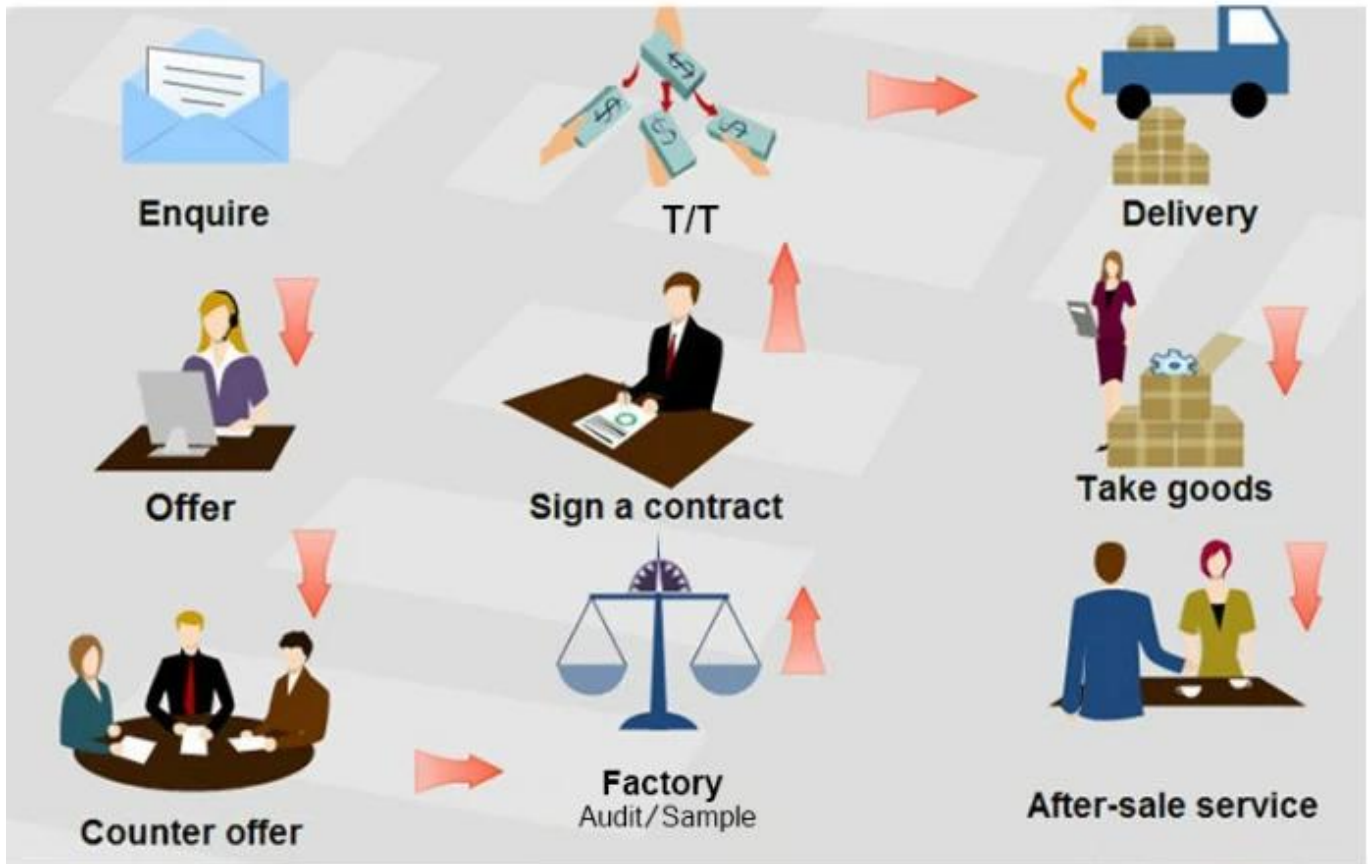

Applicazione

1. Produzione di automobili
2. Stazione di servizio
3. Tenere in ordine la pulizia
4. Pulizia dell'inquinamento da olio

Fornitore della Cina [55% pasta di legno 45% poliestere](#) Rotolo di pulizia non tessuto

YICHEN

DIGITAL PRODUCTS FACTORY

Our Team

Factory

Trade Assurance

**TRADE WITH CONFIDENCE,
CREDIBLE AND RELIABLE**

Your payment is protected 100% of the Trade Assurance Order Amount if the product quality is not to your satisfaction or if the order is not shipped on time.