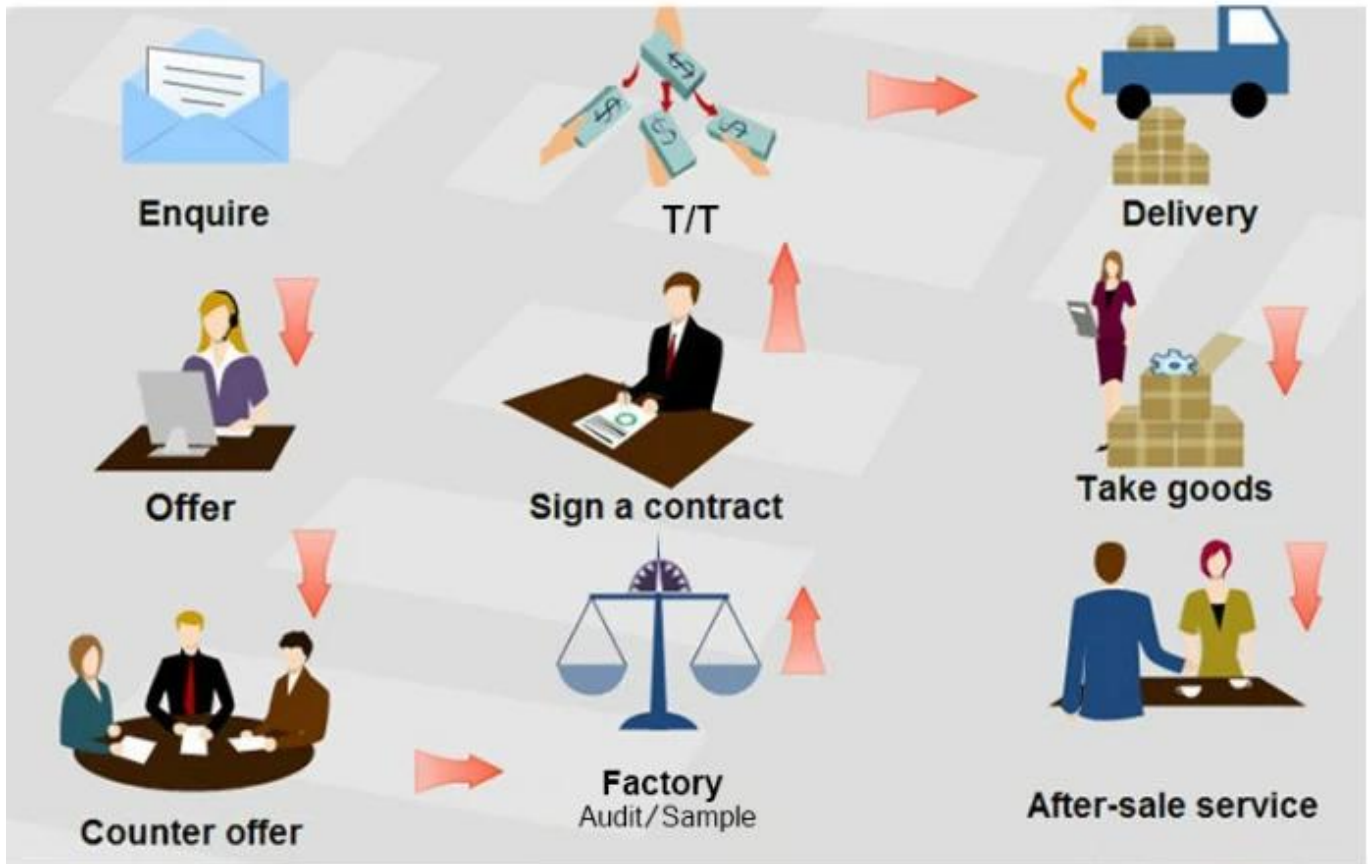

Applicazione

1. Produzione di automobili
2. Produzione di macchinari e attrezzature
3. Stazione di servizio
- 4.Tenere in ordine la pulizia
5. Pulizia dell'inquinamento da olio

Salviette per la pulizia industriale sgrassanti al 100% senza polipropilene

YICHEN

DIGITAL PRODUCTS FACTORY

Our Team

Factory

Trade Assurance

**TRADE WITH CONFIDENCE,
CREDIBLE AND RELIABLE**

Your payment is protected 100% of the Trade Assurance Order Amount if the product quality is not to your satisfaction or if the order is not shipped on time.