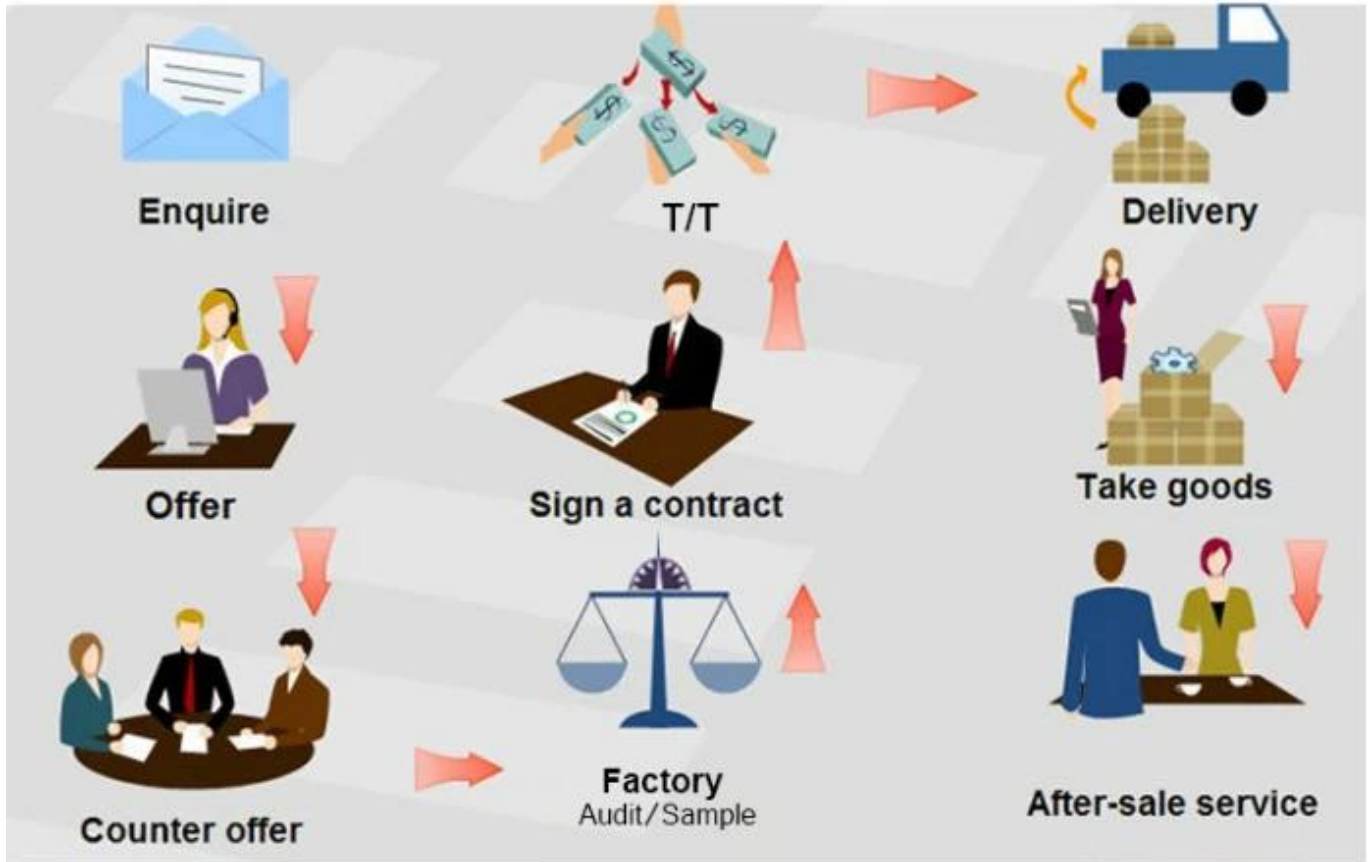

Applicazione

1. Perfetto per applicazioni con olio, grasso e sporcizia
2. Ideale per le superfici di pre-pulizia e sgrassatura prima della verniciatura.
3. Il salone ideale per la stampa / stampa

**Tessuto non tessuto privo di polvere in polipropilene al 100%** [Pezza per pulire](#)

# YICHEN

DIGITAL PRODUCTS FACTORY

Our Team

Factory