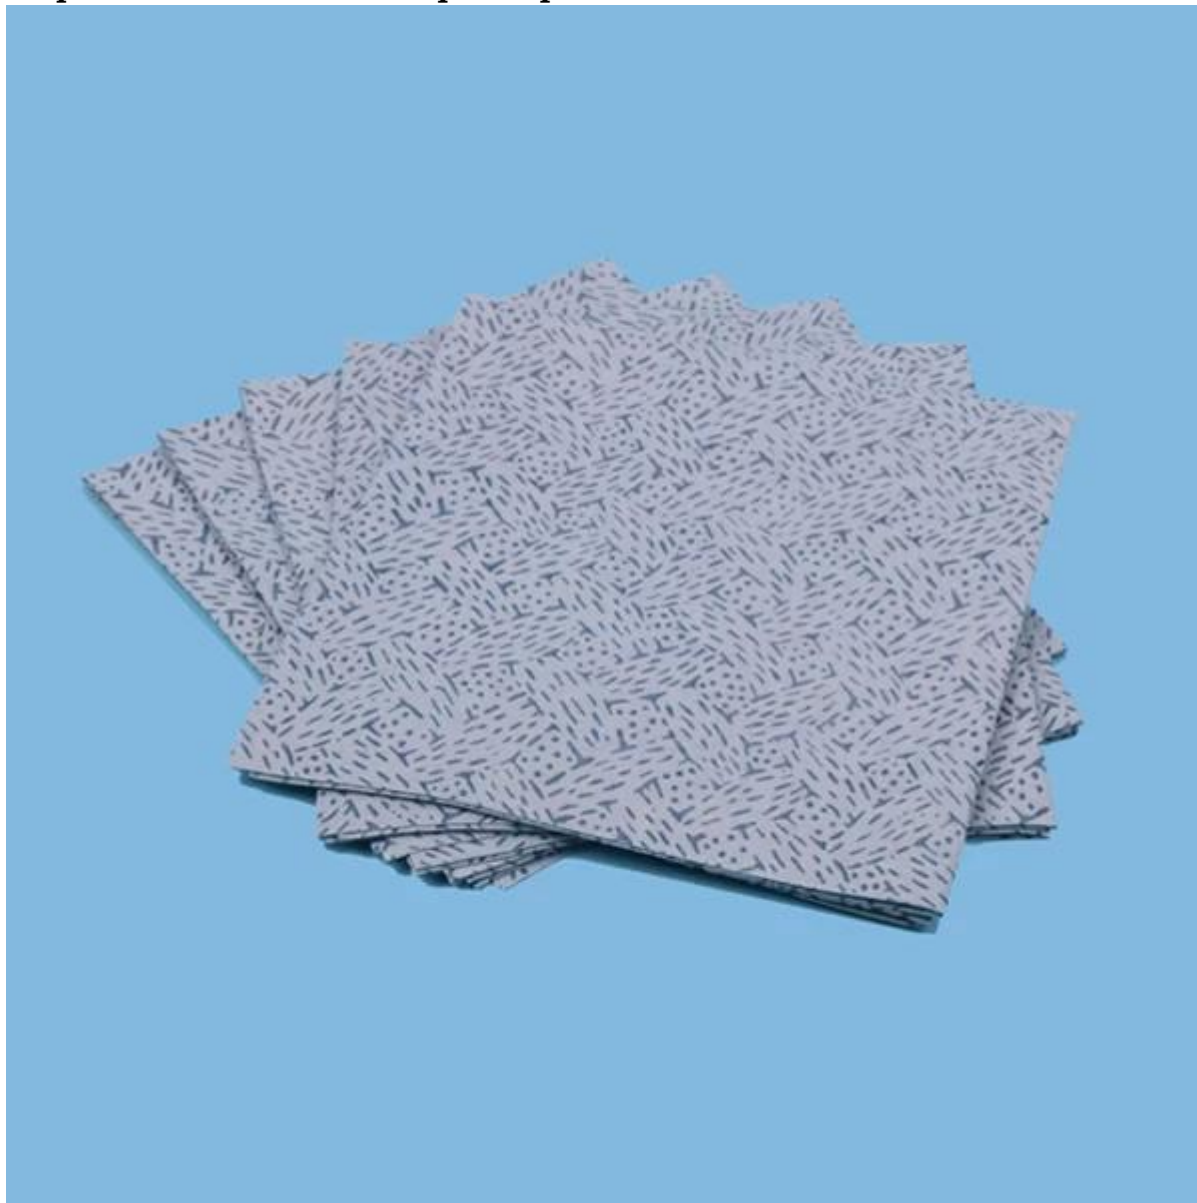

Chiffons de nettoyage industriels exempts de peluche de pp de 100% Meltblown qui respecte l'environnement qui respecte l'environnement