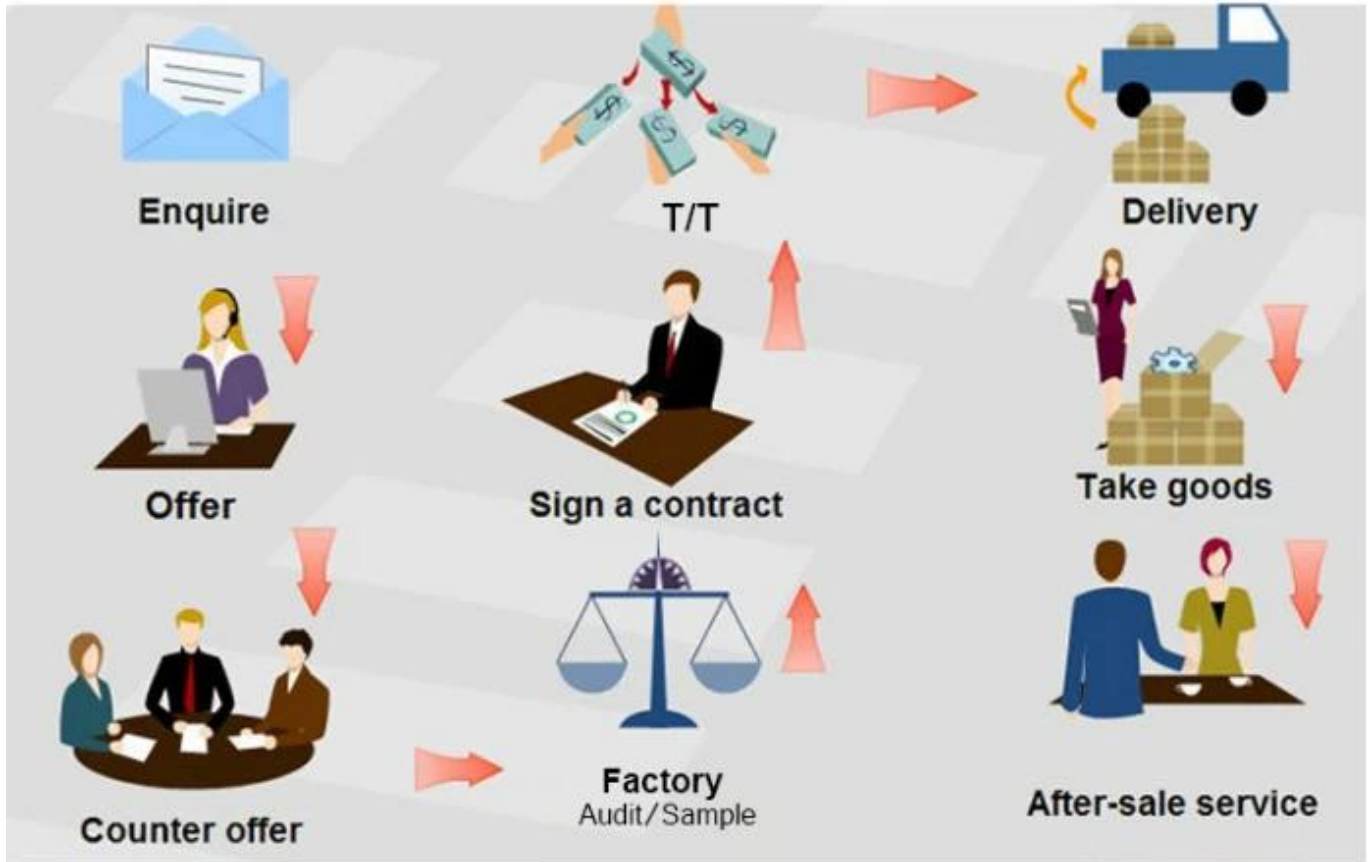

Trade Assurance

**TRADE WITH CONFIDENCE,
CREDIBLE AND RELIABLE**

Your payment is protected 100% of the Trade Assurance Order Amount if the product quality is not to your satisfaction or if the order is not shipped on time.