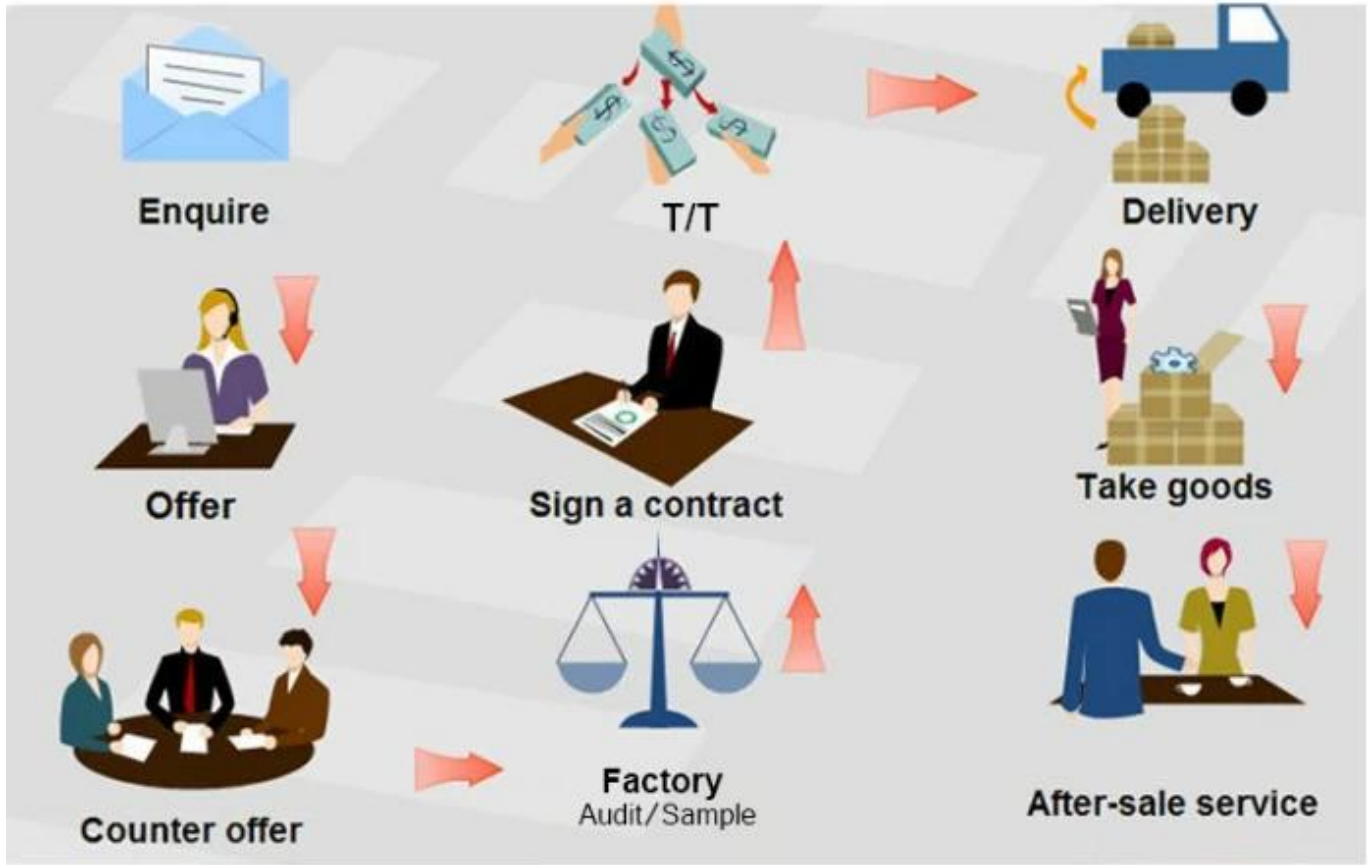

Fonctionnalité

1. **Lingettes économiques**
2. **Doux et absorbant**
3. parfait pour essuyer des mains et imbiber vers le haut des flaques
4. fournir une meilleure puissance de lavage
5. plus fort et excellent pour le séchage
6. absorbez beaucoup de liquide

Application

Idéal pour le rouleau de tissu de lavage de couverture automatique dans le Bureau de nettoyage général de restaurant, service de nourriture, toilettes, salle de bains, voitures, industrie.

YCtek fabrique des rouleaux de tissu de lavage à couverture automatique pour les presses d'impression à feuilles et offsets Web suivantes ... Akiyama, Baker Perkins, Elettra, Harris, Heidelberg, KBA, Komori, Koenig & Bauer, Man Roland, Miller, Mitsubishi, Planeta, Ryobi, Shinohara, Timson, Toshiba et plus encore.

55% bois 45% polyester spunlace non tissé couverture automatique rouleau de tissu

HOW TO BUY

TRADE FLOW

Trade Assurance

**TRADE WITH CONFIDENCE,
CREDIBLE AND RELIABLE**

Your payment is protected 100% of the Trade Assurance Order Amount if the product quality is not to your satisfaction or if the order is not shipped on time.