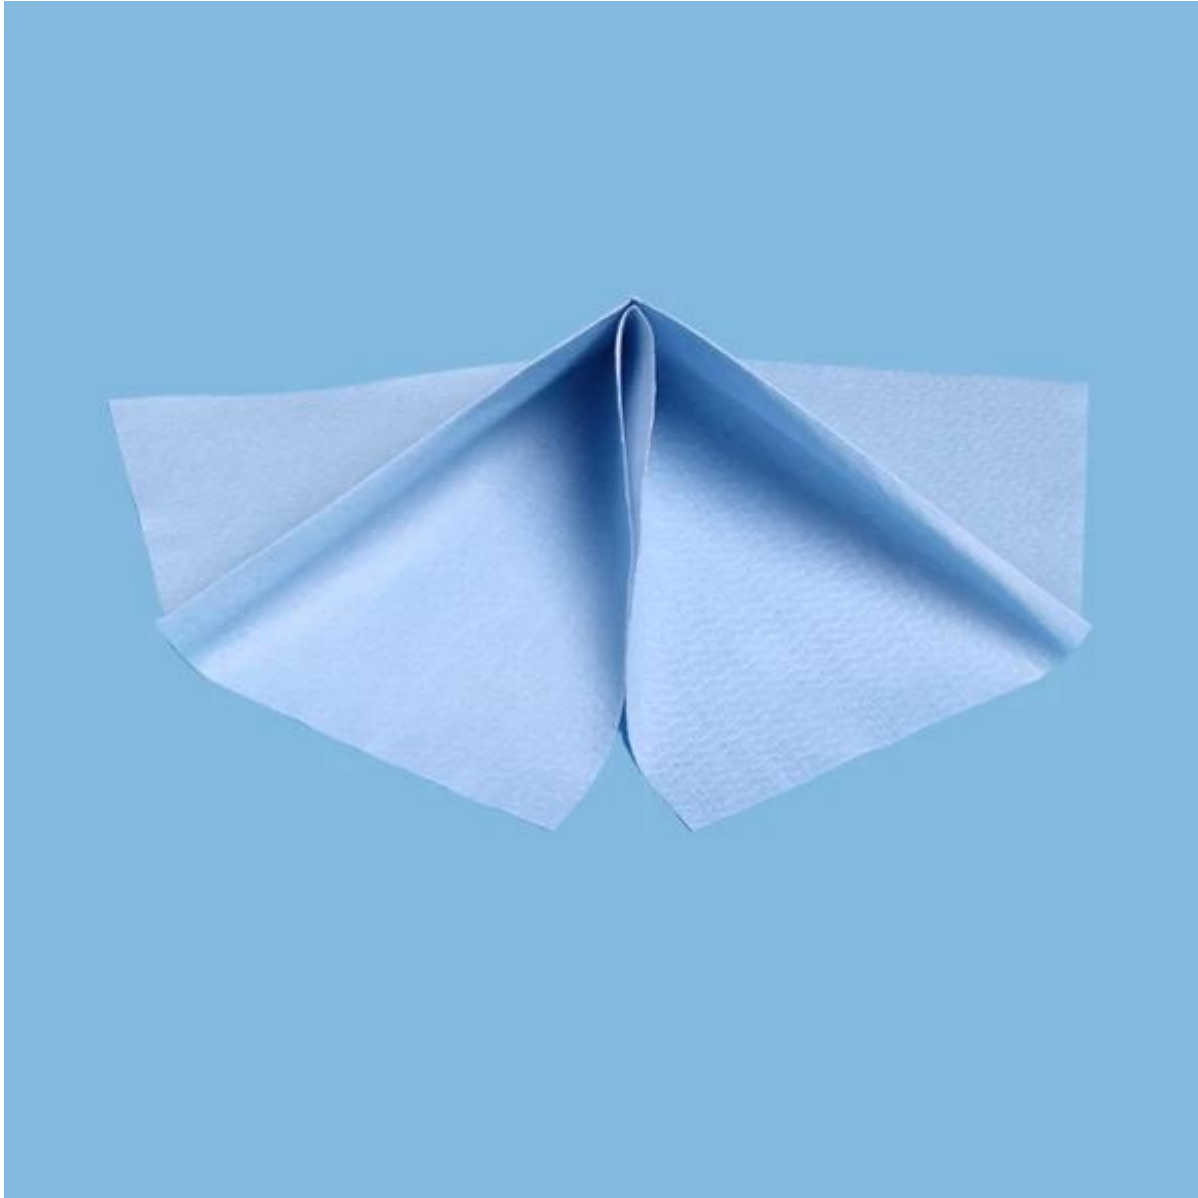

Standard Size: **As customers size!**

Item	Style	Size	Color	Packing
9690	roll	25cm*37cm	white/blue/green	500pcs/roll, 4rolls/carton
9660	1/4 fold	25cm*35cm	white/blue/green	300pcs/box, 6boxes/carton
9680	sheet	9"*9"	white	300pcs/bag, 10bags/carton

55% bois 45% polyester 25x37cm spunlace chiffon de nettoyage jetable non tissé