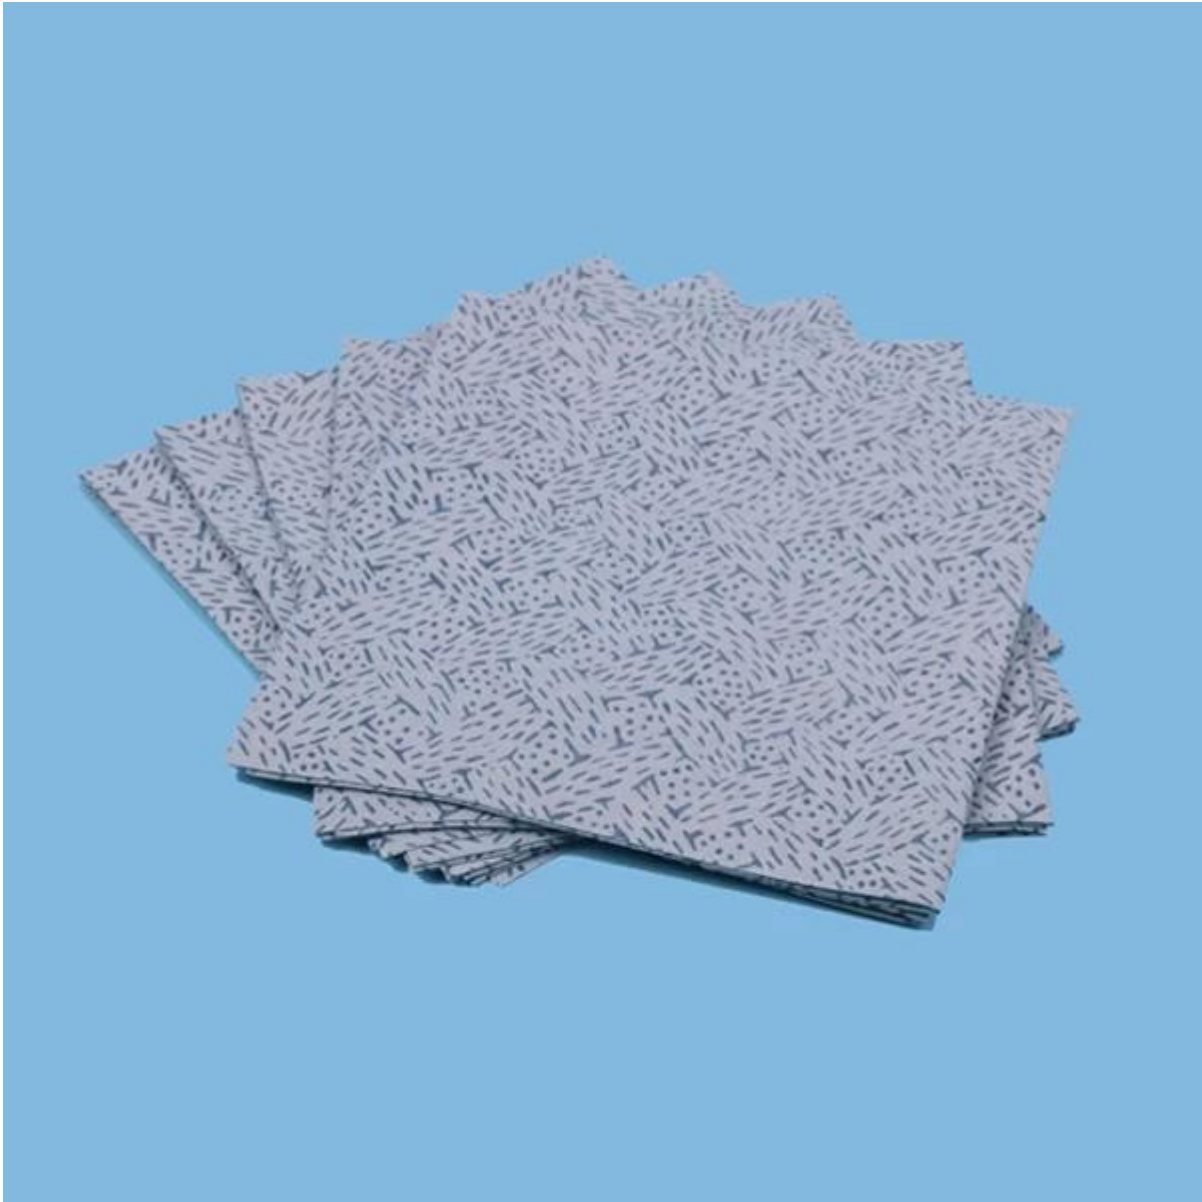

ambiente de los PP