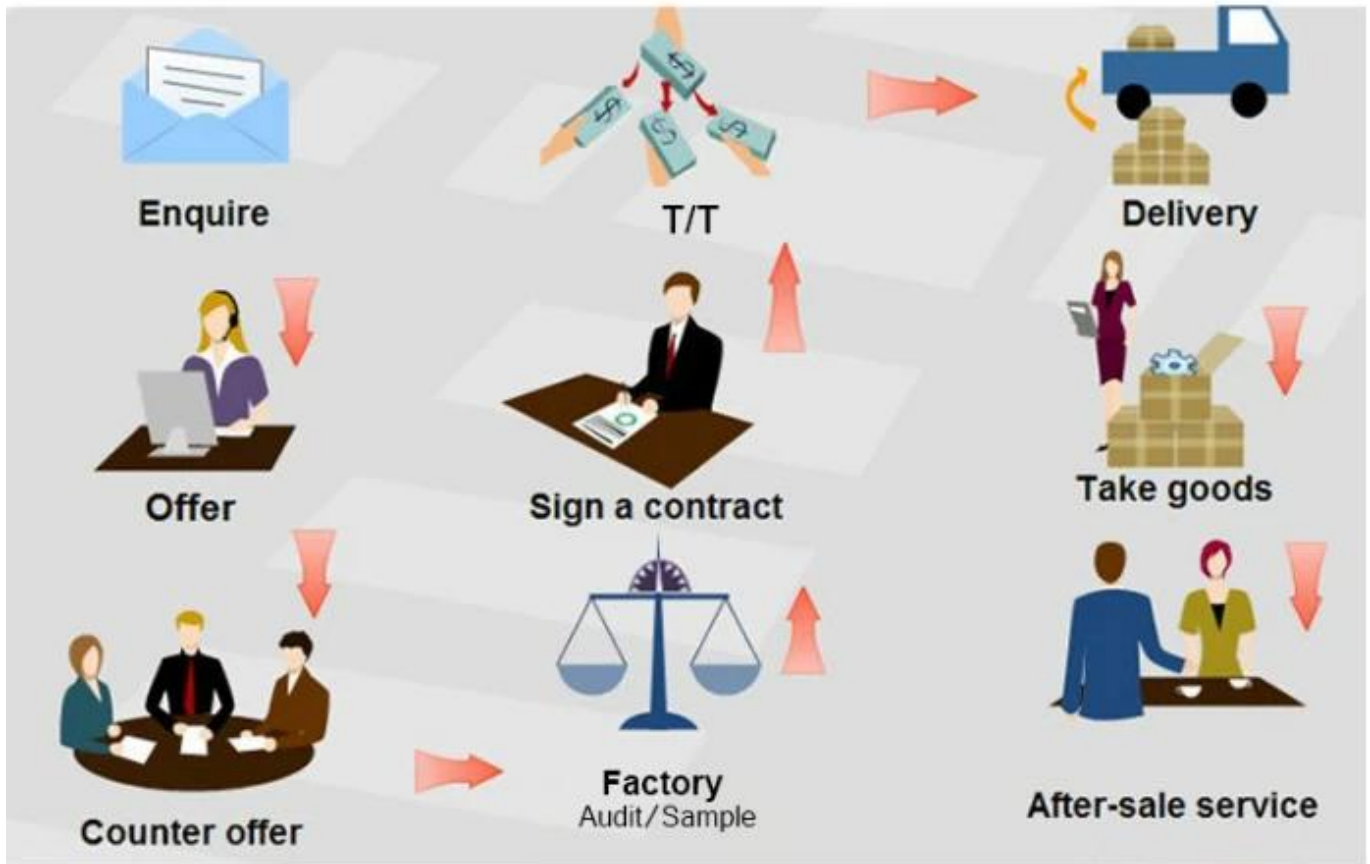

Trade Assurance

**TRADE WITH CONFIDENCE,
CREDIBLE AND RELIABLE**

Your payment is protected 100% of the Trade Assurance Order Amount if the product quality is not to your satisfaction or if the order is not shipped on time.