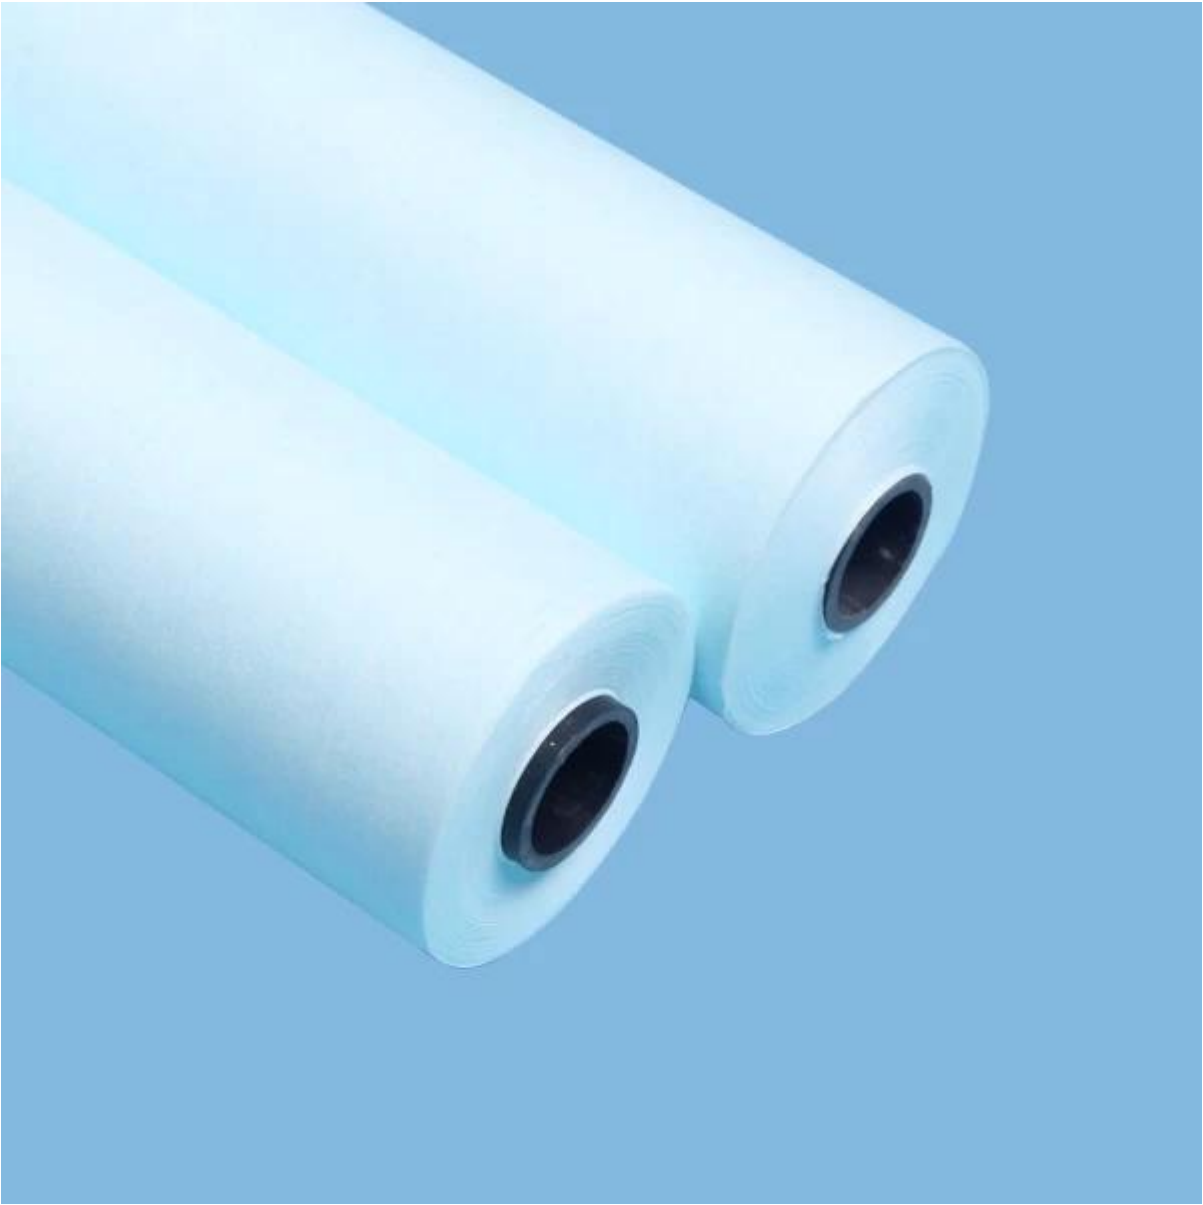

Seco [55% pulpa de madera 45% poliéster](#) Paño de lavado de manta automático

detalles del producto

Material	55% de pulpa de madera + 45% de poliéster
tamaño	Como tu demanda
Color	Azul
Peso	68gsm
Núcleo	Plástico o papel
MOQ	50 rollos
Muestra	Muestra gratis
Puerto	Llevar a la fuerza

Característica

1. Anti electricidad estática
2. absorber agua y aceite de manera eficiente; descontaminar y limpiar de manera eficiente
3. Alta resistencia a la humedad y fuerza seca; alta capacidad de antiácidos
4. Poco polvo; alta capacidad que contiene polvo
5. [Material suave; no quedan rasguños en la superficie después de la limpieza](#)

Solicitud

Rollo de tela de lavado de impresión adecuado para todo tipo de máquinas de impresión offset tales como: Heidelberg, Ryobi, Motosubishi, Komori, Sakurai

Seco 55% Woodpulp 45% poliéster automático Manta paño de lavado