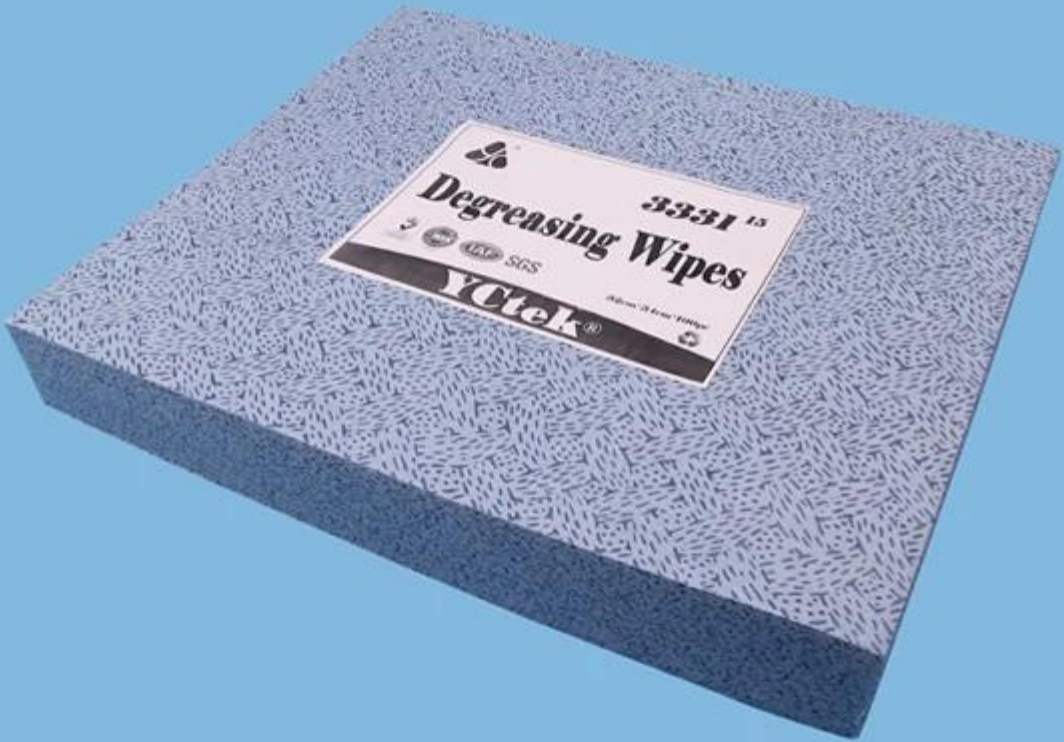

100% polipropileno de alta absorción no tejido [Paño de limpieza](#)

Producto Detalles

Material	100% polipropileno
tamaño	31.5cm * 29cm
Color	Azul
Peso	70 gsm
Embalaje	50 unids / bolsa
Muestra	Gratis
MOQ	100 pantalón
Puerto	Llevar a la fuerza

Característica

1. Absorción de aceite y agua.
2. Textura muy suave, limpia sin rasguños, segura en revestimiento antiadherente u otra superficie
3. [Fuerte capacidad de polvo y muy eficaz.](#)

Solicitud

Toallitas 1.Sovlent con alta absorbencia, absorción extrema.

Color de las toallas de limpieza 2.Solvent: blanco, multicolor

3. material de paños de engrase técnica, fundido en soplado

Toallitas resistentes a los disolventes

5. Repintado automático, envío, sala de máquinas del avión, casa de aceite y estación
Ciencia y tecnología biológicas, Instalaciones o equipamiento medico.

100% polipropileno de alta absorción no tejido [Paño de limpieza](#)