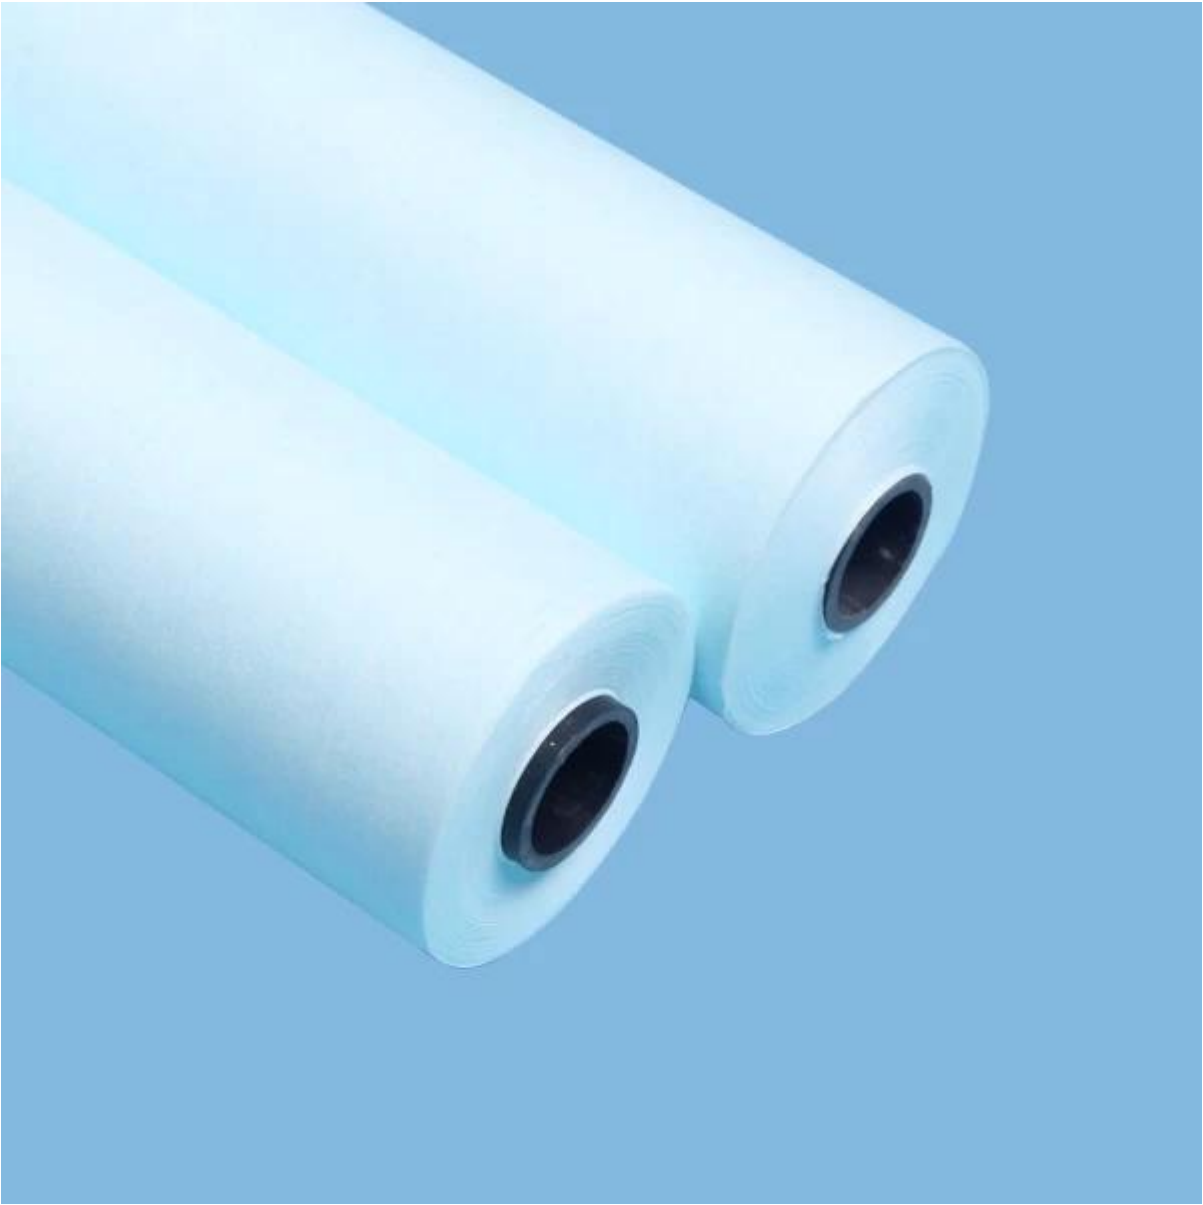

Nasses automatisches Decken-Waschlappen für [Reinigungsmaschine](#) Mit hohem Absorptionsvermögen

Produktdetails:

Material	55% Holzpulpe + 45% Polyester
Gewicht	68 gsm
Größe	765 mm * 10 m
Farbe	Blau
Ader	Kunststoff oder Papier
MOQ	100 Rollen
Probe	Frei
Hafen	Shanghai

Feature:

1. Verfügbar für die meisten populären Presse-Modelle und verfügbar für das Anpassen
2. Ready-made Mini-Rollen und Jumbo-Rollen für wirtschaftliche Zwecke
3. Made von hoher Qualität [Holzzellstoff / Polyester](#) Spunlaced-Vliesstoffe
4. Ausgezeichnete Absorption mit Wasser und Lösungsmittel

Anwendung:

Geeignet für Arten von Offsetdruckmaschinen wie: Heidelberg, Ryobi, Mitsubishi, Komori, Sakurai, Akiyama, Toshiba, Man Roland, KBA usw.

Nasser automatischer umfassender Waschtuch für Reinigungs-Maschine mit [Stark saugfähig](#)