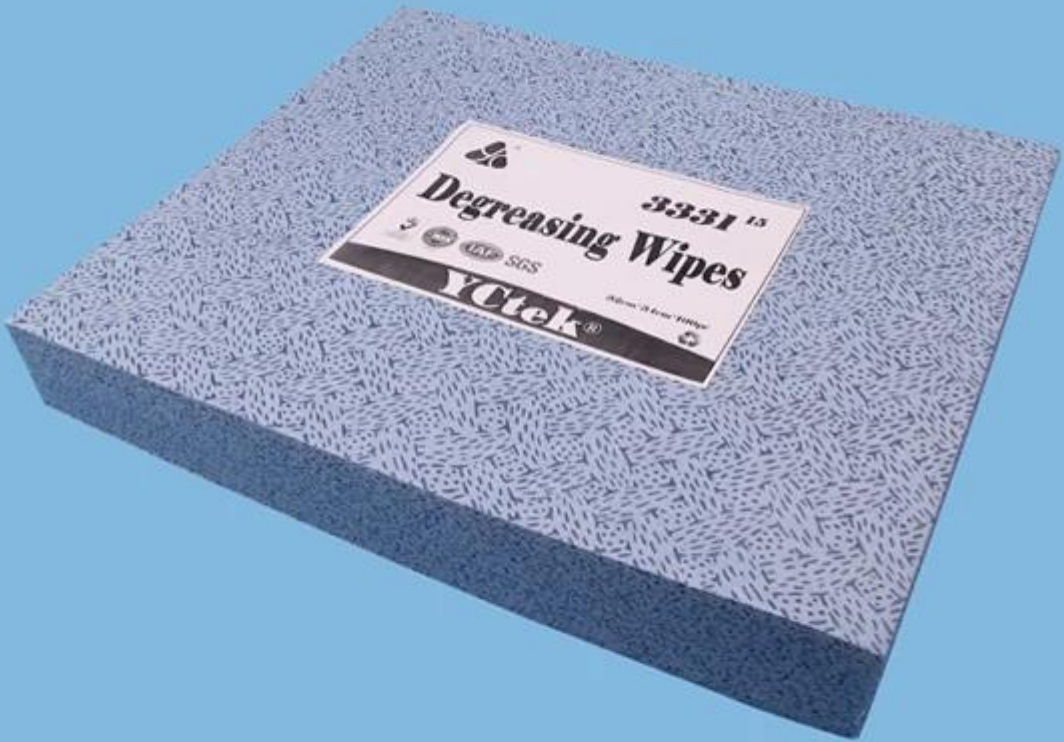

## Industrielles 100% PP Meltbrown [Reinigungstuch](#)

### Produktdetails

Material	100% Polypropylen
Gewicht	70 gsm
Farbe	Blau
Größe	30 cm * 35 cm
Verpackung	50 stück / beutel
Probe	Kostenlos
MOQ	2 Taschen
Hafen	Shanghai

### Merkmal

- 1.Charakter von [Vlieswischtuch](#)
2. Superflüssigkeiten und Ölabsorptionsvermögen
3. Keine fussel nach dem abwischen, kein kratzer
4. Hohe Zugfestigkeit in trockenem und nassem Zustand