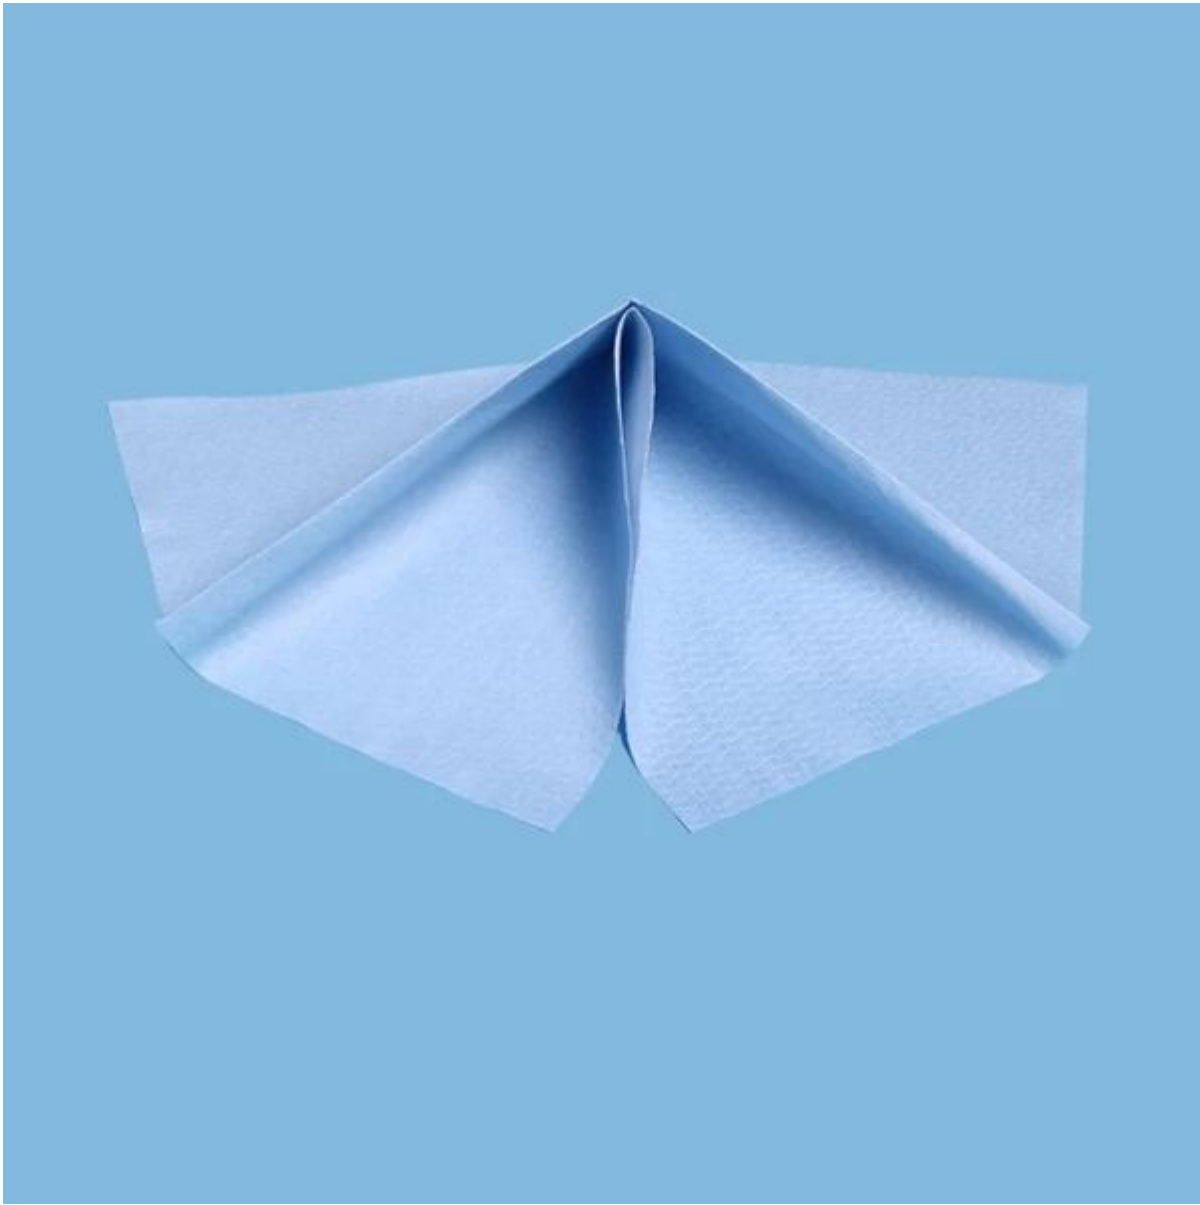

## Hohe Saugfähigkeit von Öl mit Zellstoff und Polyester Automatic Blanket Wash Tuch

Produktdetails:

Material	55% Zellstoff und 45% Polyester
Gewicht	68gsm
Größe	Als ihre Forderung
Farbe	Blau
MOQ	200 Rollen
Beispiel	Wikipedia
Port	Shanghai
Zertifizierung	ISO9001, SGS, RoHS

### Feature:

1. hohe Saugfähigkeit
2. weich ohne Kompromisse
3. lint kostenlos
4. hohe Zugfestigkeit und Festigkeit
5. ausgezeichnete Leistung unter Nasser Bedingung
6. trockene und nasse wischen Roll

Hohe Saugfähigkeit von Öl mit Zellstoff und Polyester Automatic Blanket Wash Tuch