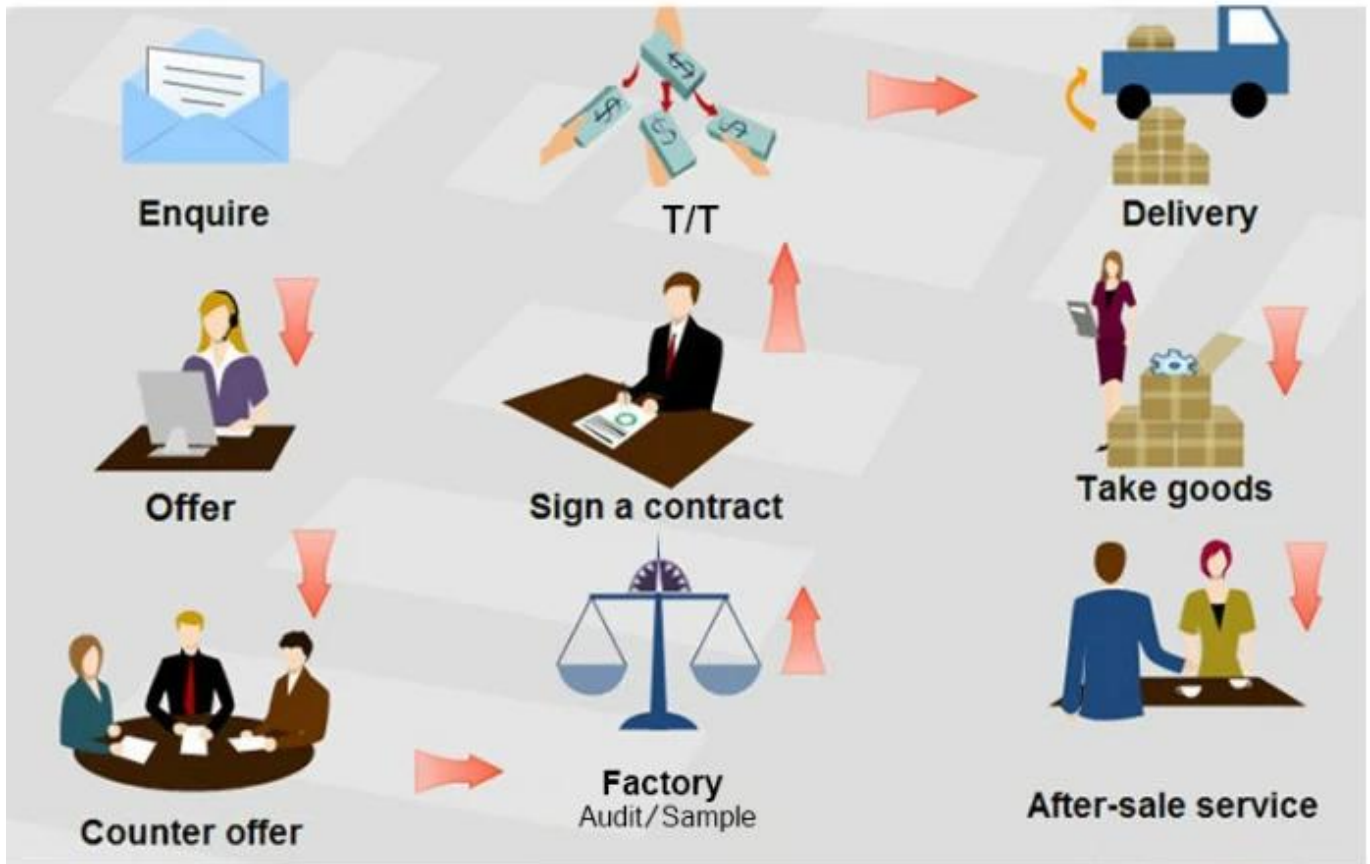

Reinraumtücher Mit Lint Free für die industrielle Reinigung

Produktdetails:

Material	55% Holzpulpe und 45% Polyester
Gewicht	56gsm
Größe	35cm * 42cm oder als Ihre Nachfrage
Farbe	Weiß
Verpackung	25 teile / beutel, 10 taschen / fall
Stil	schlicht, geprägt
Probe	Frei
Hafen	Shanghai

Charakteristisch:

1. Gute Saugfähigkeit
2. Fusselfrei
3. Abwischen und gut putzen
4. Kostengünstig und langlebig
5. Sowohl trocken als auch & nasse Umgebungen

Anwendung:

Maschine, Chemie, Fotoentwicklung und Fotokopie, Druck, Brillen, Automotive, Werkstatt, etc.

Cleanroom Wipes mit fusselfreien für Industrielle Reinigung

YICHEN

DIGITAL PRODUCTS FACTORY

Our Team

Factory

Trade Assurance

**TRADE WITH CONFIDENCE,
CREDIBLE AND RELIABLE**

Your payment is protected 100% of the Trade Assurance Order Amount if the product quality is not to your satisfaction or if the order is not shipped on time.

About after-sale

In the process of selling, if clients find quality problems in products, clients can note us, we'll take great care in performing this matter, the cost paid by us; if we find serious quality problems and can't be remedy, clients have right to return quality problems products to us, we must return the cost of the products.