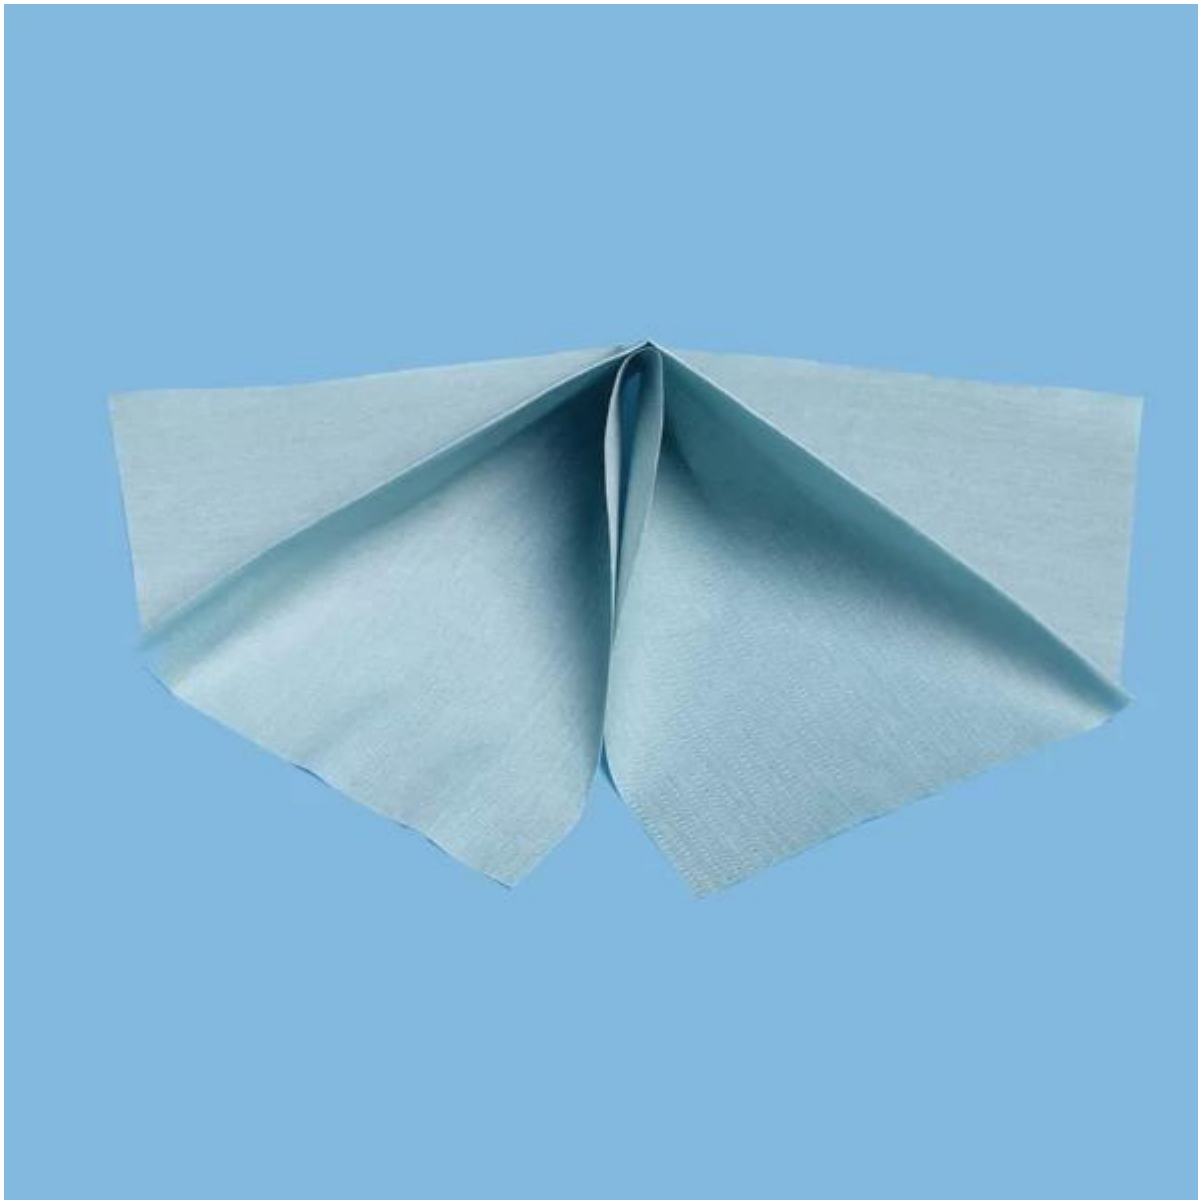

**China Lieferant Woodpulp Polyester lint freie Spunlace Vlies Einweg reinigen
wischen**