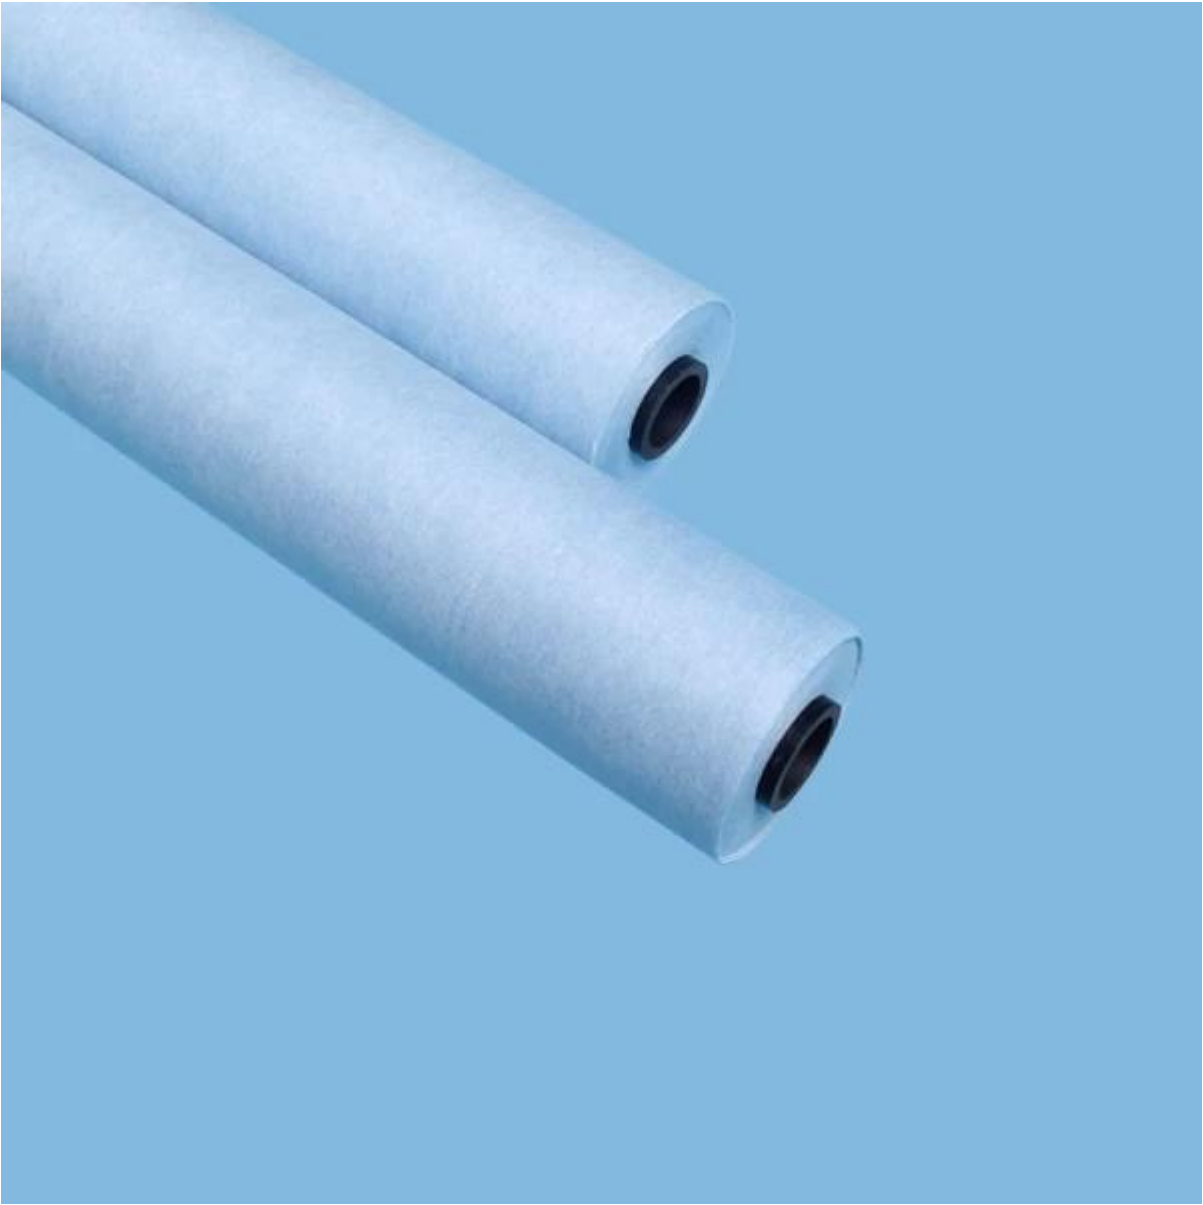

55% Holzschliff 45% Polyester Fusselfreie automatische Blanket-Waschlappen-Rolle

Produktdetails

Material	55% Holzpulpe + 45% Polyester
Gewicht	68 gsm
Farbe	Blau
Größe	765 mm * 10 m
Ader	Kunststoff oder Papier
MOQ	100 Rollen
Probe	Kostenlose Probe
Hafen	Shanghai

Feature

1. Verfügbar für die meisten populären Presse-Modelle und verfügbar für das Anpassen
2. Ready-made Mini-Rollen und Jumbo-Rollen für wirtschaftliche Zwecke
3. Made von hochwertigen Woodpulp / Polyester Spunlaced Nonwovens
4. [Ausgezeichnete Absorption mit Wasser und Lösungsmittel](#)

Anwendung

Geeignet für Arten von Offsetdruckmaschinen wie: Heidelberg, Ryobi, Mitsubishi, Komori, Sakurai, Akiyama, Toshiba, Man Roland, KBA usw.

55% Woodpulp 45% Polyester fusselfreie automatische Decke Waschlappen